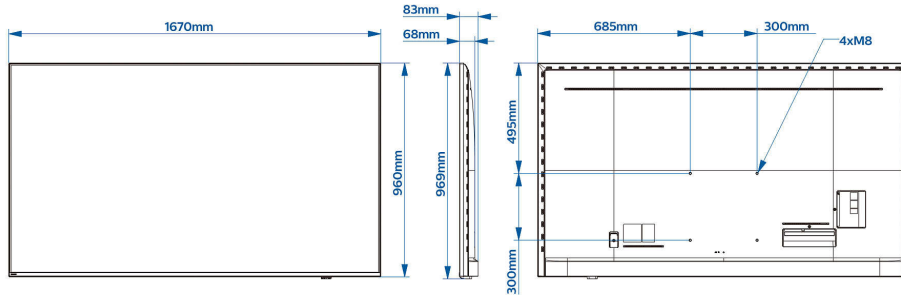

Specificaties

Beeld/scherm

- Schermdiagonaal (inch): 75 inch
- Schermdiagonaal (centimeters): 189 cm
- Display: 4K Ultra HD-LED
- Schermresolutie: 3840 x 2160 p
- Helderheid: 400 cd/m²

Ondersteunde beeldschermresolutie

- HDMI: tot 3840 x 2160p bij 60 Hz
- Tuner: Overige: tot 1920 x 1080p bij 60 Hz, T2

- HEVC: tot 3840 x 2160 bij 60 Hz
- USB, LAN: HEVC: tot 3840 x 2160 bij 60 Hz, Overige: tot 1920 x 1080p bij 60 Hz

Tuner/ontvangst/transmissie

- Digitale TV: DVB-T/T2/C, HEVC UHD (tot 2160p, 60 Hz)
- Analoge TV: PAL
- IP-weergave: Multicast, Unicast, HLS, OTT App-zenders

Android TV

- Besturingssysteem (OS): Android TV™ 9 (Pie)
- Vooraf geïnstalleerde apps: Netflix*, YouTube, Google Play Store*, Google Play Movies, Google Play Games, YouTube Music
- Geheugen (flash): 16 GB*

Hospitality-functies

- Hotelmodus: Instellingsbediening inschakelen, Volumebeperking, Vergrendeling installatiemenu, Menuvergrendeling, Vergrendelbare