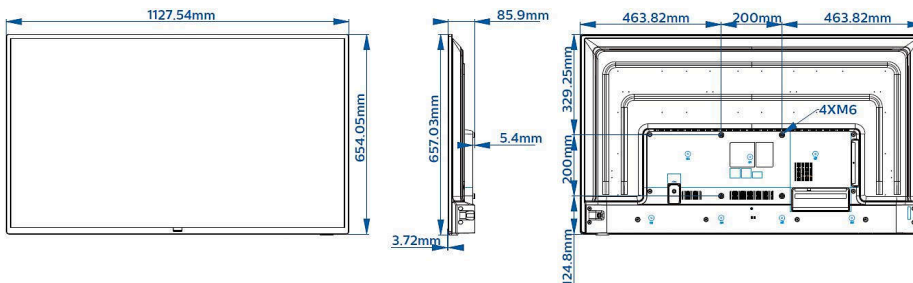

Specifikācijas

Attēls/displejs

Ekrāna diagonāles garums (collas): 50 colla
Ekrāna diagonāles garums (metriskajā sistēmā): 126 cm
Displejs: 4K Ultra HD LED
Paneļa izšķirtspēja: 3840x2160p
Spilgtums: 350 cd/m²
Kontrasta attiecība (tipiskā): 5000:1
Darba režīms: Ainava, 16/7

HDMI: ARC (visi porti), Automātiska ievades

atlase

Dizains

Krāsa: Melna

Izmēri

Komplekta platums: 1128 mm

Komplekta augstums: 655 mm

Komplekta dziļums: $8\frac{1}{8}$ mm

Produkta svars: 10,4 kg

Saderīgs ar sienas stiprinājumu: M6,

200 x 200 mm

© 2026 Koninklijke Philips N.V.
Visas tiesības patur autors.

Izlaides datums
2026-05-10
Versija: 6.1.1

Specifikācijas var tikt mainītas bez paziņojuma. Preču zīmes ir Koninklijke Philips N.V. vai to attiecīgu īpašnieku īpašums.