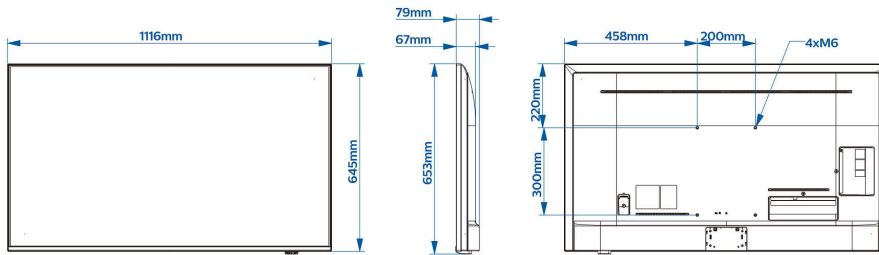

Especificaciones

Imagen/Pantalla

- Tamaño diagonal de pantalla (pulgadas): 50 pulgada
- Tamaño diagonal de pantalla (métrico): 126 cm
- Pantalla: LED 4K Ultra HD
- Resolución de pantalla: 3840 x 2160p
- Brillo: 400 cd/m²

Resolución de pantalla compatible

- HDMI: Hasta 3840 x 2160p a 60 Hz
- Sintonizador: Otros: hasta 1920 x 1080p a 60 Hz, T2 HEVC: hasta 3840 x 2160 a 60 Hz
- USB, LAN: HEVC: hasta 3840 x 2160 a 60 Hz,

Otros: hasta 1920 x 1080p a 60 Hz

Sintonizador/recepción/transmisión

- Televisión digital: DVB-T/T2/C, HEVC UHD (hasta 2160p/60)
- Televisor analógico: PAL
- Reproducción por IP: Multicast, Unicast, HLS, Canales de aplicación OTT

Android TV

- Sistema operativo: Android TV™ 9 (Pie)
- Aplicaciones preinstaladas: Netflix*, YouTube,

Google Play Store*, Google Play Movies, Google Play Games, YouTube Music

- Tamaño de la memoria (Flash): 16 GB*

Aplicaciones de hostelería

- Modo de hotel: Control de ajustes de encendido, Límite del nivel de sonido, Bloqueo del menú de instalación, Bloqueo del menú, Bloqueo mediante mando a distancia, Modo de prohibición
- Control de potencia: Modo de inicio rápido, Encendido automático, APAGADO automático
- Su marca: Pantalla de inicio personalizada,