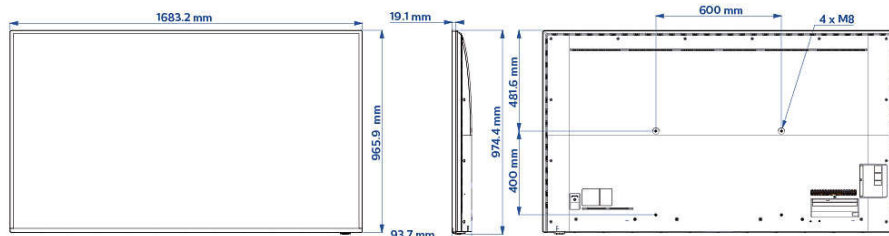

## Kép/Kijelző

- Átlós képernyőméret (hüvelyk): 75 hüvelyk
- Átlós képernyőméret (metrikus): 189 cm
- Kijelző: 4K Ultra HD LED
- Panel felbontása: 3840x2160p
- Fényerő: 380 cd/m<sup>2</sup>
- Kontrasztarány (tipikus): 1200:1
- Üzem mód: Fekvő, 16/7

## Méretek

- Készülék szélessége: 1683 mm
- Készülék magassága: 966 mm
- Készülék mélysége: 94 mm
- Termék tömege: 33,5 kg
- Fali tartóval kompatibilis: M8, 600 x 400 mm

Kiadás dátuma  
2024-03-27

Verzió: 7.0.1