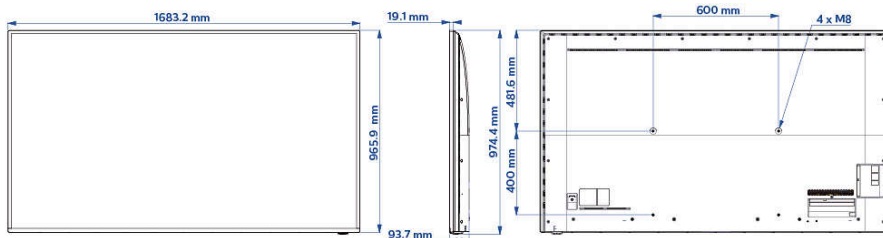

## Méretetek

Készülék szélessége: 1683 mm  
 Készülék magassága: 966 mm  
 Készülék mélysége: 94 mm  
 Termék tömege: 33,5 kg  
 Fali tartóval kompatibilis: M8, 600 x 400 mm

- \* A Google Segéd elérhetősége az ország és a nyelv beállításától függ. A Google Segéd használatához egy hanggal működtethető opcionális távvezérlő szükséges.
- \* A funkciók elérhetősége az integrátor által választott kivitelezéstől függ.
- \* A Philips nem garantálja az alkalmazások elérhetőségét, ill. megfelelő működésének folyamatosságát.
- \* Az aktuális szabad memória kevesebb lehet az eszköz előkonfigurálásából adódóan
- \* Az IEC62087 Ed 2-nek megfelelő tipikus energiafogyasztás bekapcsolt állapotban. A tényleges energiafogyasztás a televízió használati módjától függ.
- \* A készüléknek csak bizonyos részei vagy alkotóelemei tartalmaznak ólmot, amelyek esetében az RoHS irányelv nem tartalmaz technológiai alternatívákat.
- \* Az Android, a Google Play és a Chromecast a Google LLC védjegyei