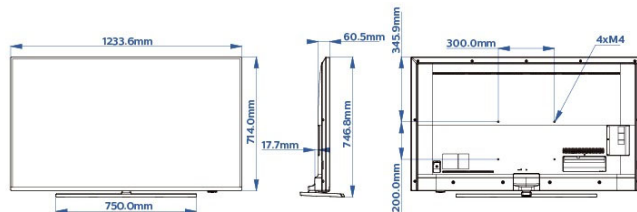

Dimensões

- Dimensões do conjunto (L x A x P): 1234 x 714 x 61/78 mm
- Dimensões da unidade com suporte (L x A x P): 1234 x 747 x 240 mm
- Peso do produto: 16,5 kg
- Peso do produto (+suporte): 19 kg
- Compatível com suporte de parede: M6, 300 x 200 mm