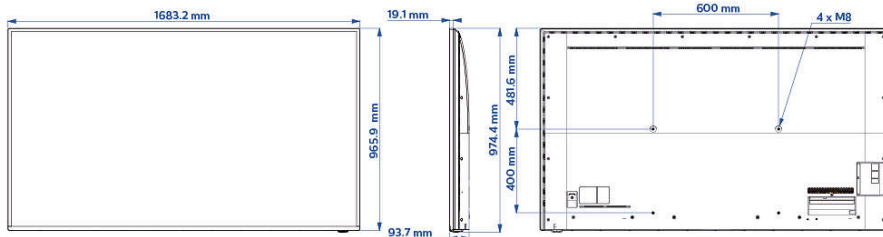

Specifikationer

Billede/display

Diagonal skærmstørrelse (tommer): 75 tommer

Diagonal skærmstørrelse (metrisk): 189 cm

Display: 4K Ultra HD LED

Panelopløsning: 3840 x 2160p

Lysstyrke: 380 cd/m²

Kontrastforhold (typisk): 1.200:1

Design

Farve: Sort

Mål

Bredde: 1683 mm
Højde: 966 mm
Dybde: 94 mm
Produktvægt: 33,5 kg
Kan monteres på en væg: M8, 600 x 400 mm

- * Tilgængeligheden af Google Assistant afhænger af indstillingerne for land og sprog. Hvis du vil bruge Google Assistant, skal du bruge en fjernbetjening med stemmefunktion (ekstraudstyr).
- * Tilgængelige funktioner afhænger af implementeringen, der er valgt af integrator.
- * Philips garanterer ikke tilgængeligheden af eller fortsat korrekt fungerende apps.
- * Den faktiske ledige hukommelse kan være mindre pga. forudkonfigurationen af enheden.
- * Typisk strømforbrug i tændt tilstand målt i overensstemmelse med IEC62087, udg. 2. Det faktiske energiforbrug afhænger af, hvordan fjernsynet bruges.
- * Dette fjernsyn indeholder kun bly i visse dele eller komponenter, hvor der ikke findes alternative teknologier, i overensstemmelse med de dispensationsbestemmelser, der findes under RoHS-direktivet.
- * Android, Google Play og Chromecast er varemærker tilhørende Google LLC