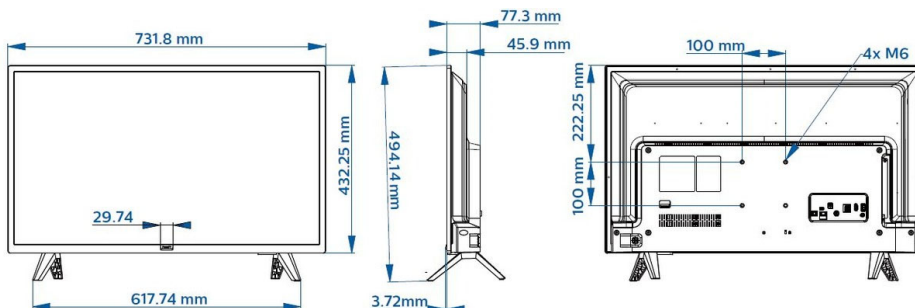

## Dimensões

- Dimensões do conjunto (L x A x P): 732 x 432 x 77 mm
- Dimensões da unidade com suporte (L x A x P): 732 x 494 x 179 mm
- Peso do produto: 4,6 kg
- Peso do produto (+suporte): 4,7 kg
- Compatível com suporte de parede: 100 x 100 mm