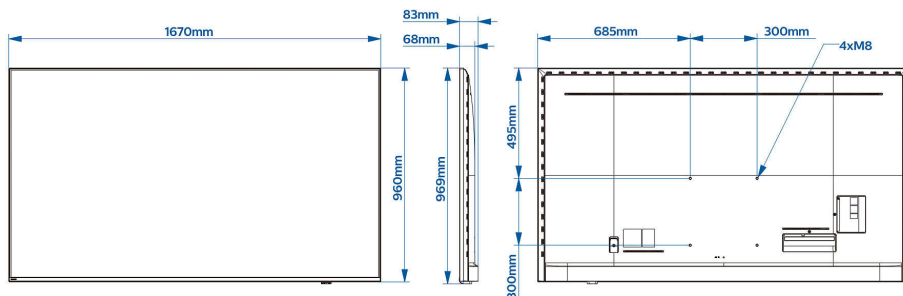

Специфікації

Зображення/дисплей

- Розмір екрана по діагоналі (у дюймах): 75 дюймів
- Розмір екрана по діагоналі (у метрах): 189 см
- Дисплей: 4K Ultra HD LED
- Роздільна здатність панелі: 3840x2160p
- Яскравість: 400 кд/м²
- Коефіцієнт контрастності (типовий): 1200:1
- Режим роботи: Горизонтальний, 16/7

Підтримувана роздільна здатність дисплея

- HDMI: До 3840x2160p при 60 Гц
- Тюнер: T2 HEVC: до 3840x2160 при 60 Гц, Інші: до 1920x1080p при 60 Гц
- USB, LAN: HEVC: до 3840x2160 при 60 Гц, Інші: до 1920x1080p при 60 Гц

Тюнер/Прийом/Передача

- Цифрові телевізори: DVB-T/T2/C, HEVC UHD (до 2160p60)

- Аналоговий телевізор: PAL
- Відтворення IP: Multicast, Unicast, HLS, Канали з додатками OTT

Android TV

- ОС: Android TV™ 9 (Pie)
- Попередньо встановлені застосунки: YouTube, Google Play Store*, Фільми Google Play, Ігри Google Play, YouTube Music
- Об'єм пам'яті (флеш): 16 Гб*