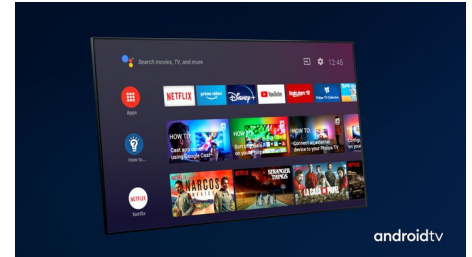

Philips OLED+ TV HDR-rel

OLED+

The difference is real.

A Philips 4K UHD OLED+ TV kompatibilis az összes fő HDR formátummal. Akár a

kihagyhatatlan sorozatokról van szó, akár a legújabb játékról, minden jelenet tele lesz gazdag részletekkel. Ha egy erősen megvilágított szobában nézi a TV-t vagy játszik, a készülék automatikusan korrigálja a képet, így az mindig csodálatos marad.

Dolby Vision és Dolby Atmos.

A Dolby prémium hang- és videoformátumainak támogatása azt jelenti, hogy a megtekintett HDR tartalom látványa és hangzása is lenyűgöző lesz. A rendező eredeti szándékait tükröző kép jelenik meg, és telt, tiszta, mély hangzás élvezhető. Minden mozifilmhez, showműsorhoz és videojátékhoz kiváló.

Kiváló anyagok.

A prémium minőségű anyagok teszik igazán különlegessé az OLED+ TV-t. A mikrohálós hangszórórácsot akusztikusan átlátszó, gyapjúval kevert Kvadrat hangszórószövet borítja, amelynek révén minden hang szabadon áramolhat a helyiségbe. A háttérvilágítással ellátott távvezérlőt pedig puha, megbízható beszerzésből származó Muirhead bőr borítja.

55OLED936/12

Egyszerűen intelligens. Android TV

A Philips Android TV a kívánt tartalmat biztosítja, amikor csak szeretné. A kezdőképernyő testreszabásával megjelenítheti kedvenc alkalmazásait, így egyszerűen elindíthatja a kívánt film vagy a kedvenc műsorai streamelését. Ha pedig félbeszakította a tévét, könnyedén folytathatja ugyanonnan.