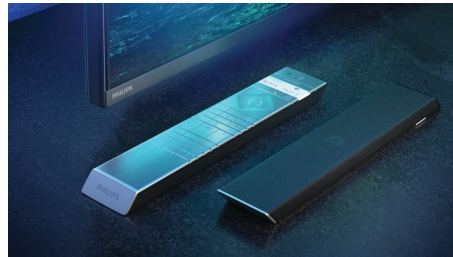

P5 AI Dual engine

A mesterséges intelligenciával rendelkező kettős processzorok olyan élethű képminőséget nyújtanak, hogy Ön úgy érzi, részese a jelenetnek. A mélytanulási algoritmus az emberi elméhez hasonló módon dolgozza fel a képeket. Bármilyen műsort is néz, élethű részleteket és kontrasztot, gazdag színeket és egyenletes mozgást élvezhet.

Philips OLED+ TV HDR-rel

OLED+

The difference is real.

A Philips 4K UHD OLED+ TV kompatibilis az összes fő HDR formátummal. Akár a

kihagyhatatlan sorozatokról van szó, akár a legújabb játékról, minden jelenet tele lesz gazdag részletekkel. Ha egy erősen megvilágított szobában nézi a TV-t vagy játszik, a készülék automatikusan korrigálja a képet, így az mindig csodálatos marad.

Dolby Vision és Dolby Atmos.

A Dolby prémium hang- és videoformátumainak támogatása azt jelenti, hogy a megtekintett HDR tartalom látványa és hangzása is lenyűgöző lesz. A rendező eredeti szándékait tükröző kép jelenik meg, és telt, tiszta, mély hangzás élvezhető. Minden mozifilmhez, showműsorhoz és videojátékhoz kiváló.

Kiváló anyagok.

A prémium minőségű anyagok teszik igazán különlegessé az OLED+ TV-t. A mikrohálós hangszórórácsot akusztikusan átlátszó, gyapjúval kevert Kvadrat hangszórószövet borítja, amelynek révén minden hang szabadon áramolhat a helyiségbe. A háttérvilágítással ellátott távvezérlőt pedig puha, megbízható beszerzésből származó Muirhead bőr borítja.