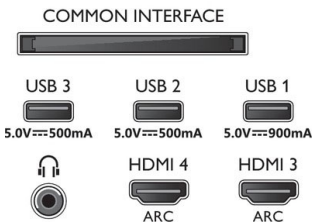

Connections

Side