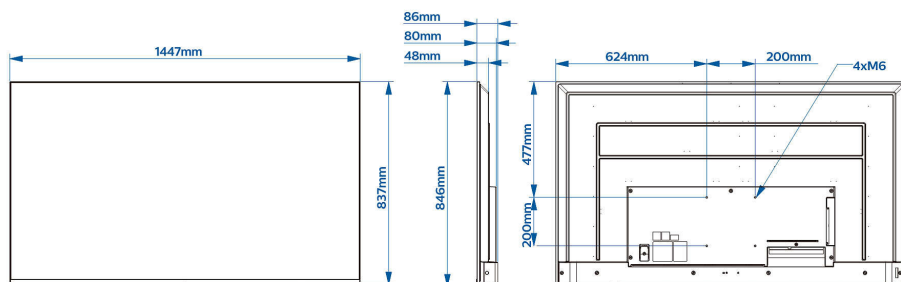

Специфікації

Зображення/дисплей

- Розмір екрана по діагоналі (у дюймах): 65 дюймів
- Розмір екрана по діагоналі (у метрах): 164 см
- Дисплей: 4K Ultra HD LED
- Роздільна здатність панелі: 3840x2160р
- Яскравість: 350 кд/м²
- Коефіцієнт контрастності (типовий): 1200:1
- Режим роботи: Горизонтальний, 16/7

Підтримувана роздільна здатність

Дисплея

- HDMI: До 3840x2160р при 60 Гц
- Тюнер: T2 HEVC: до 3840x2160 при 60 Гц, Інші: до 1920x1080р при 60 Гц
- USB, LAN: HEVC: до 3840x2160 при 60 Гц, Інші: до 1920x1080р при 60 Гц

Тюнер/Прийм/Передача

- Цифрові телевізори: DVB-T/T2/C, HEVC UHD (до 2160р60)
- Аналоговий телевізор: PAL
- Відтворення IP: Multicast, Unicast, HLS, Канали з

додатками OTT

Android TV

- ОС: Android TV™ 9 (Pie)
- Попередньо встановлені застосунки: YouTube, Google Play Store*, Фільми Google Play, Ігри Google Play, YouTube Music
- Об'єм пам'яті (флеш): 16 Гб*

Корпоративні функції

- Презентації з кабельним з'єднанням: Автоматичний вибір входу, Автоматичне