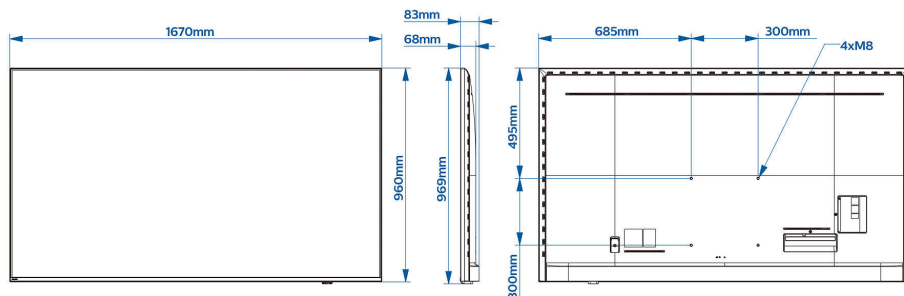

Specifikace

Obraz/displej

- Úhlopříčka obrazovky (palce): 75 palců
- Úhlopříčka obrazovky (metrická): 189 cm
- Displej: 4K Ultra HD LED
- Rozlišení panelu: 3840 x 2160p
- Jas: 400 cd/m²
- Kontrastní poměr (typický): 1200:1
- Provozní režim: Na šířku, 16/7

Podporovaná rozlišení

- Rozhraní HDMI: Až 3840 x 2160 p při 60 Hz

- Tuner: T2 HEVC: až 3840 x 2160 při 60 Hz, Další: až 1920 x 1080 p při 60 Hz
- USB, LAN: HEVC: až 3840 x 2160 při 60 Hz, Další: až 1920 x 1080 p při 60 Hz

Tuner/příjem/vysílání

- Digitální příjem: DVB-T/T2/C, HEVC UHD (až 2160p60)
- Analogový televizor: PAL
- Přehrávání IP: Multicast, Unicast, HLS, Kanály aplikace OTT

Android TV

- OS: Android TV™ 9 (Pie)
- Předinstalované aplikace: YouTube, Google Play Store*, Google Play Movies, Google Play Games, YouTube Music
- Kapacita paměti (Flash): 16 GB*

Podnikové funkce

- Kabelové prezentace: Automatický výběr vstupu, Automatické zapnutí, Automatické vypnutí
- Bezdrátové prezentace: Vestavěná funkce