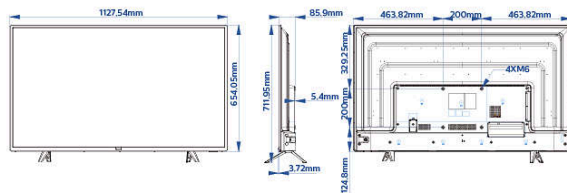

Design

Culoare: Negru

Dimensiuni

Lățime aparat: 1128 mm

Înălțime aparat: 655 mm

Adâncime aparat: 81/86 mm

Greutate produs: 10,4 kg

Lățime aparat (cu suport): 1128 mm

Înălțime aparat (cu suport): 712 mm

Adâncime aparat (cu suport): 215 mm

Greutate produs (+ suport): 10.6 kg

Compatibil cu suport de perete: M6, 200 x 200 mm

- * Netflix: se aplică termeni și condiții specifice care trebuie acceptate și aplicate pentru a activa aplicația.
- * Disponibilitatea Asistentului Google depinde de setările țării și limbii. Pentru a utiliza Asistentul Google, trebuie utilizată o telecomandă opțională cu funcție vocală.
- * Funcțiile sunt disponibile în funcție de metoda de implementare aleasă de către integrator.
- * Philips nu garantează disponibilitatea sau continuitatea funcționării corecte a aplicațiilor.
- * Memoria liberă efectivă poate fi de dimensiuni mai reduse datorită preconfigurării dispozitivului
- * Consum tipic de energie în modul pornit, măsurat conform IEC62087 Ed 2. Consumul real de energie variază în funcție de modul în care este utilizat televizorul.
- * Acest televizor conține plumb în anumite piese sau componente acolo unde nu există alternative tehnologice, în conformitate cu clauzele de exceptare ale directivei RoHS.
- * Android, Google Play și Chromecast sunt mărci comerciale ale Google LLC