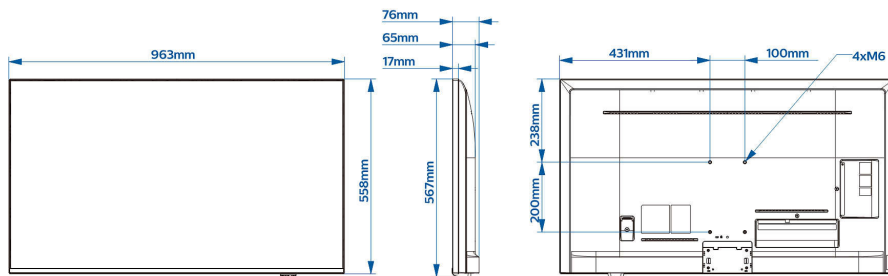

Специфікації

Зображення/дисплей

- Розмір екрана по діагоналі (у дюймах): 43 дюймів
- Розмір екрана по діагоналі (у метрах): 108 см
- Дисплей: 4K Ultra HD LED
- Роздільна здатність панелі: 3840x2160p
- Яскравість: 400 кд/м²

Підтримувана роздільна здатність дисплея

- HDMI: До 3840x2160p при 60 Гц
- Тюнер: Інші: до 1920x1080p при 60 Гц, T2

- HEVC: до 3840x2160 при 60 Гц
- USB, LAN: HEVC: до 3840x2160 при 60 Гц, Інші: до 1920x1080p при 60 Гц

Тюнер/Прийм/Передача

- Цифрові телевізори: DVB-T/T2/C, HEVC UHD (до 2160p60)
- Аналоговий телевізор: PAL
- Відтворення IP: Multicast, Unicast, HLS, Канали з додатками OTT

Android TV

- ОС: Android TV™ 9 (Pie)
- Попередньо встановлені застосунки: Netflix*, YouTube, Google Play Store*, Фільми Google Play, Ігри Google Play, YouTube Music
- Об'єм пам'яті (флеш): 16 Гб*

Готельні функції

- Режим готелю: Керування налаштуваннями ввімкнення, Обмеження гучності, Блокування меню встановлення, Блокування меню, Блокування керування джойстиком, Режим