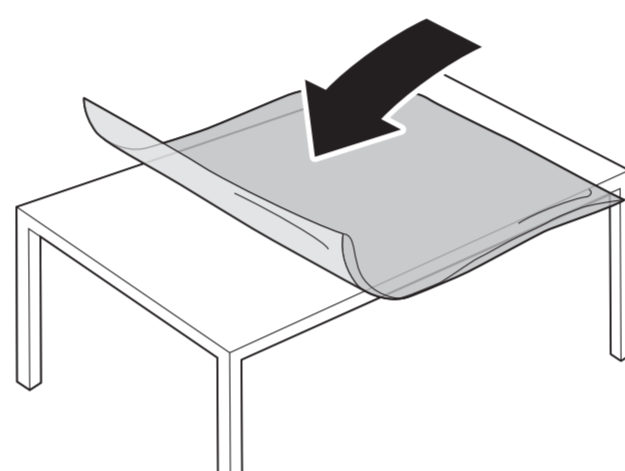

A

1

2

3

4

5

6

7

8

9

10

2x
AAA
LR03
1.5V