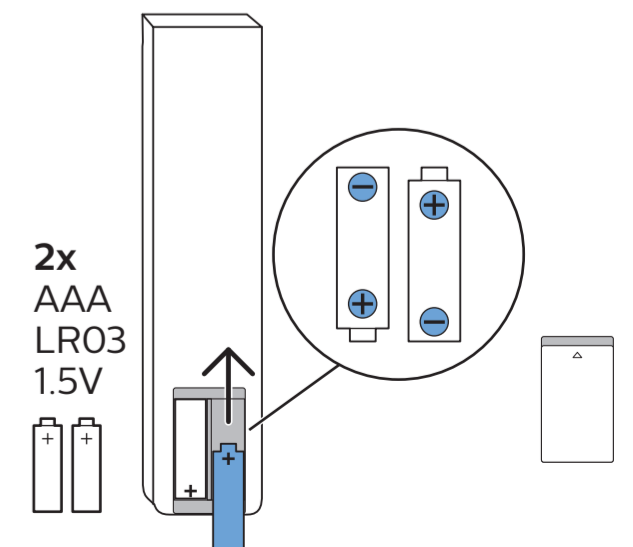

8

9

10

2x
AAA
LR03
1.5V

**B****VESA (x, y)**

2
58" 200x300mm M6 (L: 10mm-16mm) 146 cm

English Read the safety instructions.
Български Прочетете инструкциите за безопасност.
Čeština Přečtěte si bezpečnostní pokyny.
Hrvatski Pročitajte sigurnosne upute.
Dansk Læs sikkerhedsforskrifterne.
Deutsch Lesen Sie die Sicherheitshinweise.
Ελληνικά Διαβάστε τις οδηγίες ασφαλείας.
Eesti Lugege ohutusõudeid.
Español Lea las instrucciones de seguridad.