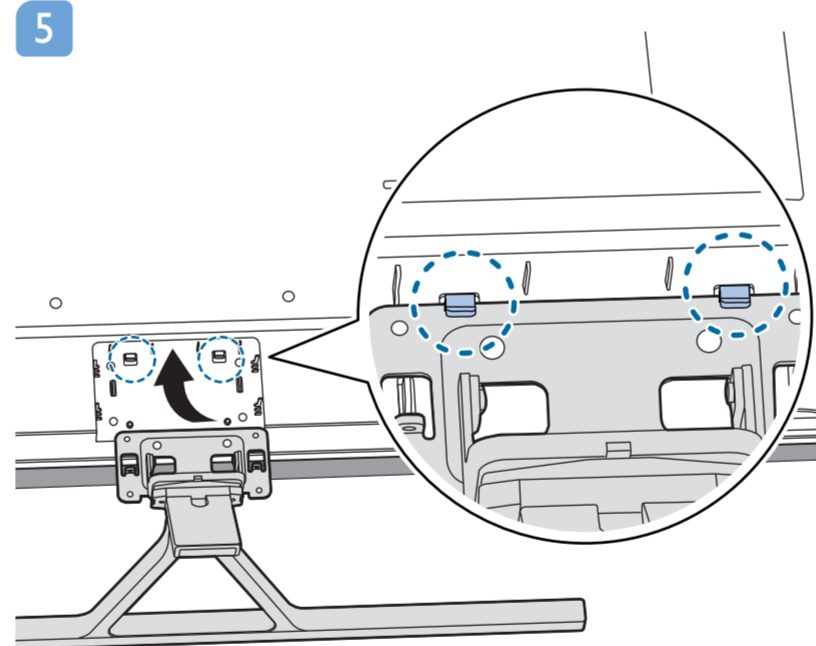

A

1

2

3

4

5

6

7

8

9

10

2x
AAA
LR03
1.5V