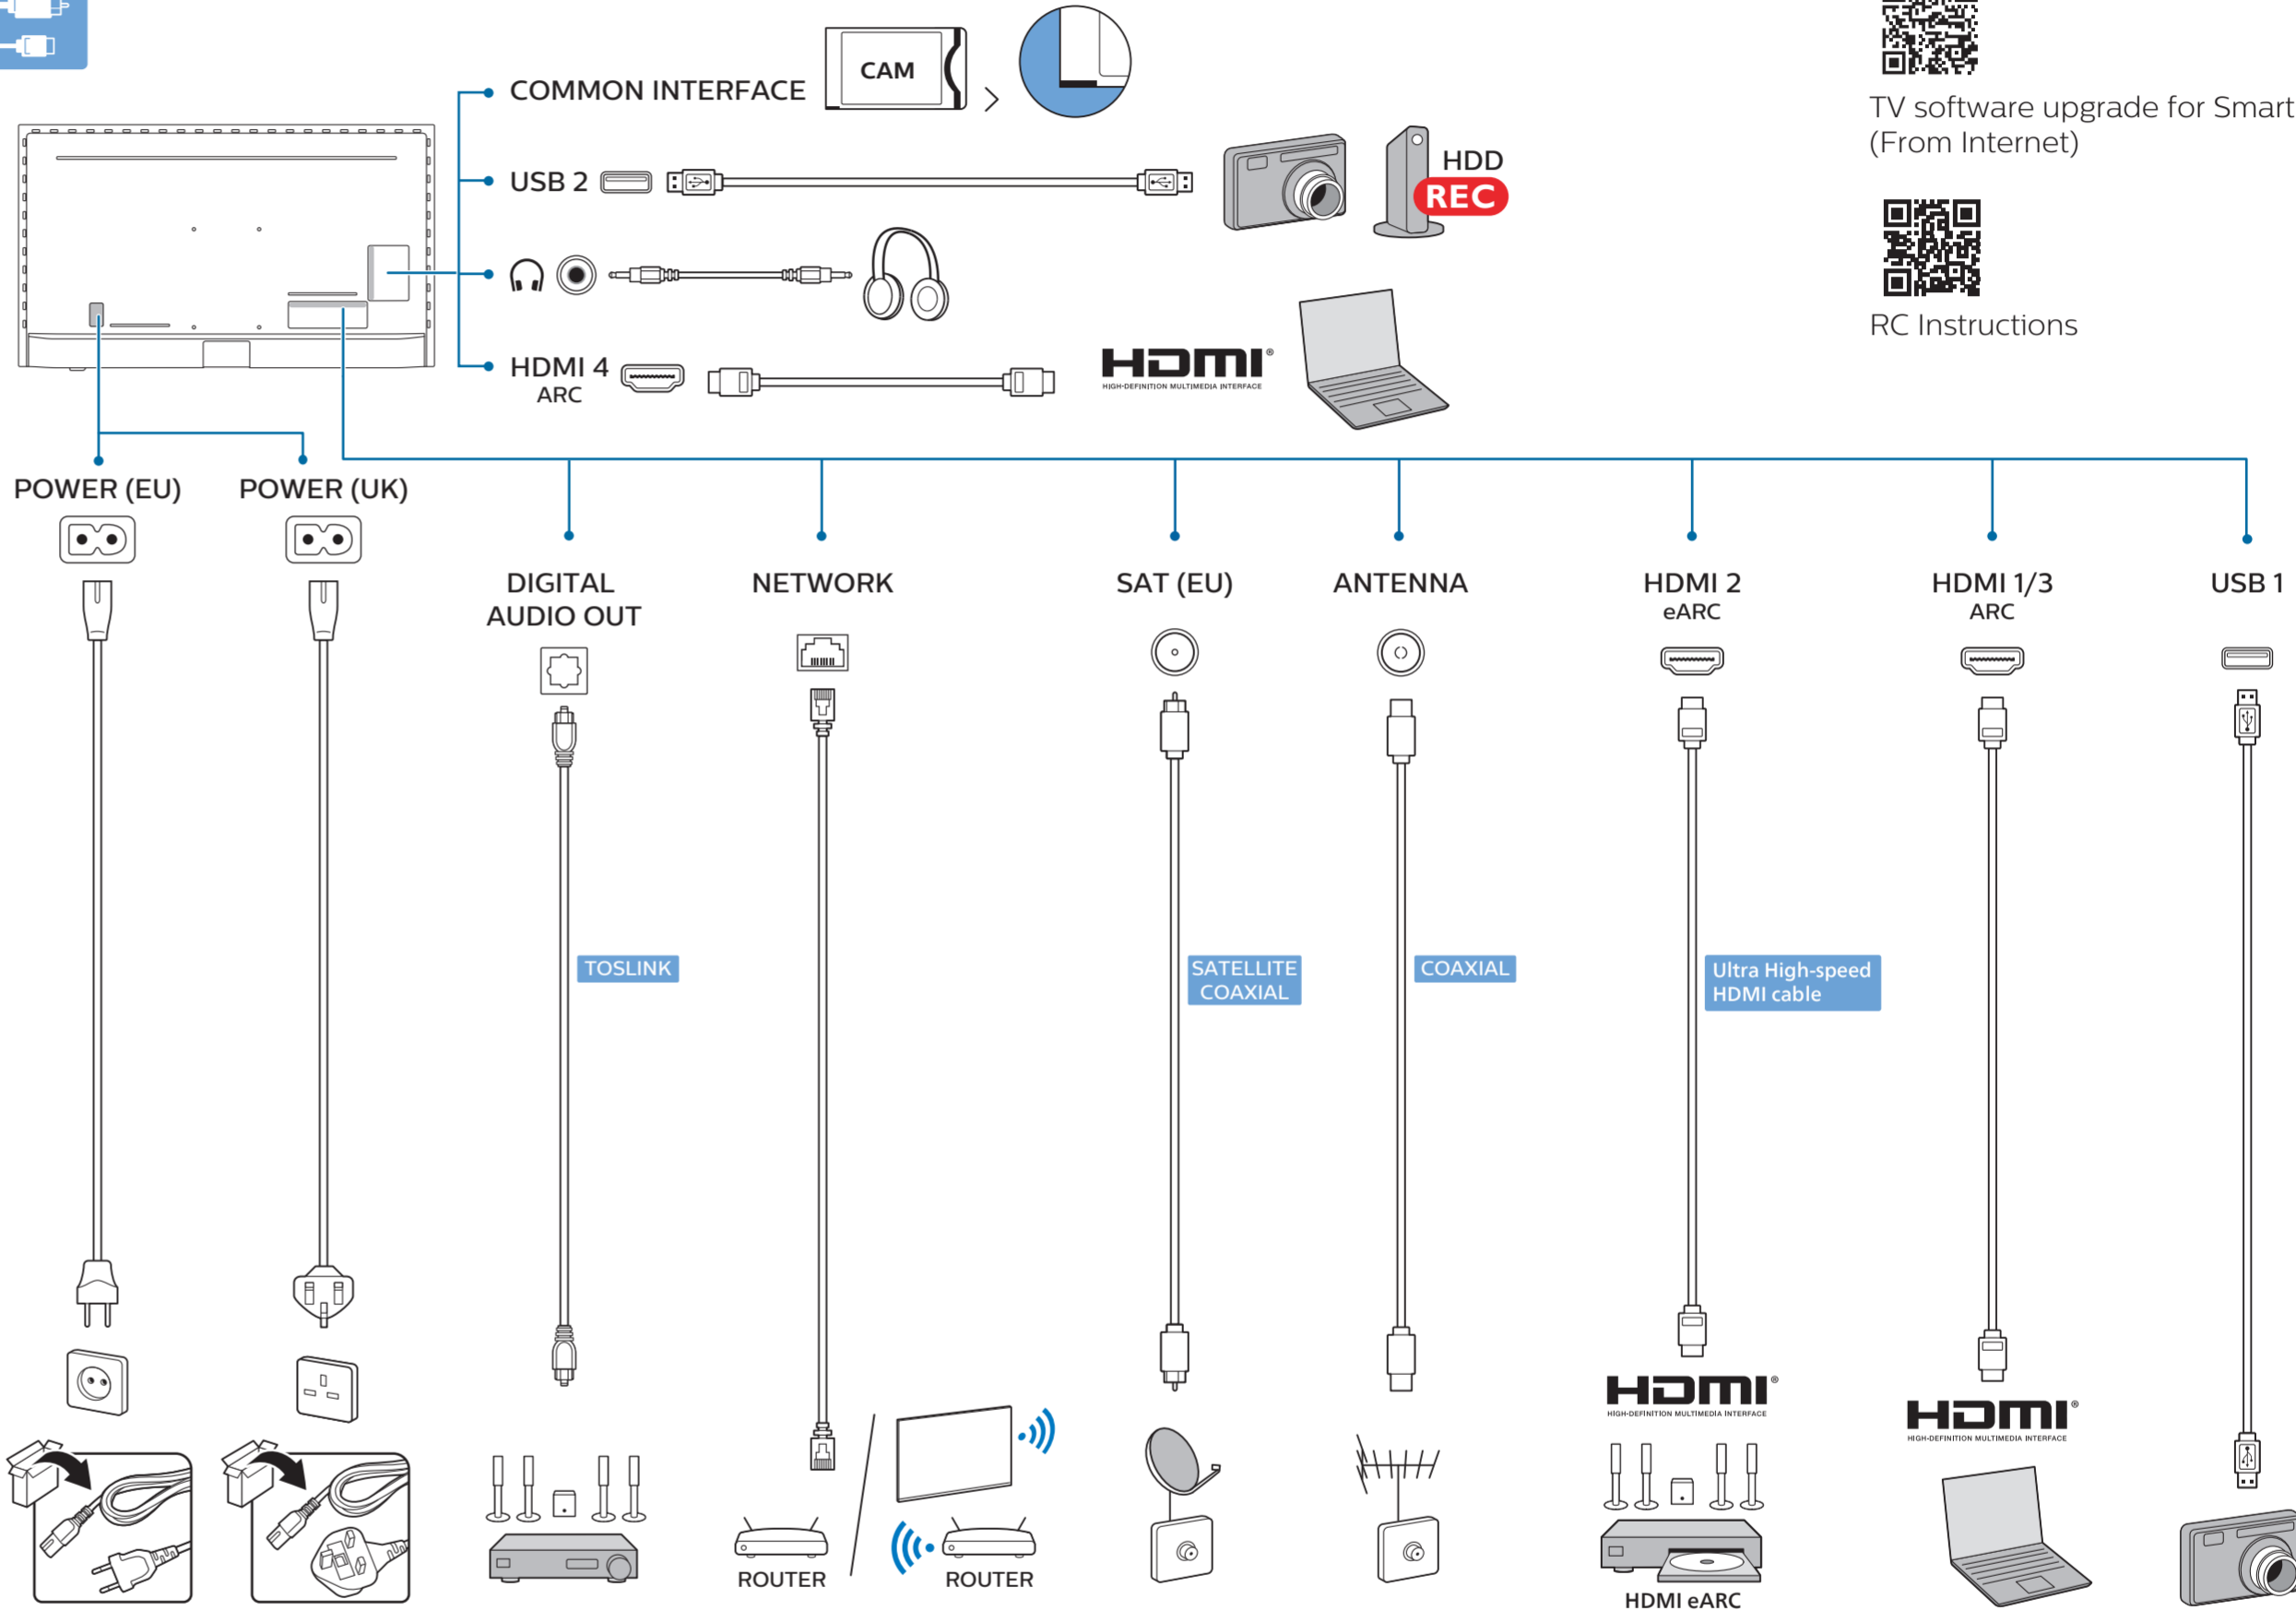

English Read the safety instructions.
Български Прочетете инструкциите за безопасност.
Čeština Přečtěte si bezpečnostní pokyny.
Hrvatski Pročitajte sigurnosne upute.
Dansk Læs sikkerhedsforskrifterne.
Deutsch Lesen Sie die Sicherheitshinweise.
Ελληνικά Διαβάστε τις οδηγίες ασφαλείας.
Eesti Lugege ohutusõudeid.
Español Lea las instrucciones de seguridad.

Français Lisez les consignes de sécurité.
Italiano Leggere le istruzioni di sicurezza.
Казакша Қорғаныстық нұсқаулар.
Latviešu Izlasiet drošības norādījumus.
Lietuvių Perskaitykite saugos instrukcijas.
Magyar Olvassa el a biztonsági utasításokat.
Nederlands Lees de veiligheidsvoorschriften.
Norsk Les sikkerhetsforskriftene.
Polski Zapoznaj się z instrukcjami bezpieczeństwa.

Português Leia as instruções de segurança.
Română Citiți instrucțiunile de siguranță.
Русский Читайте инструкции по технике безопасности.
Srpski Pročitajte bezbednosna uputstva.
Slovenščina Preberite varnostna navodila.
Slovenský Prečítajte si bezpečnostné pokyny.
Suomi Lue turvaohjeet.
Svenska Läs säkerhetsinstruktionerna.
ภาษาไทย โปรดอ่านคำแนะนำด้านความปลอดภัย

Türkçe Güvenlik talimatlarını okuyun.
Українська Читайте інструкції з техніки безпеки.
العربية قراءة تعليمات السلامة.
עברית קראו את הוראות הבטיחות

Register your product and get support at www.philips.com/TVsupport