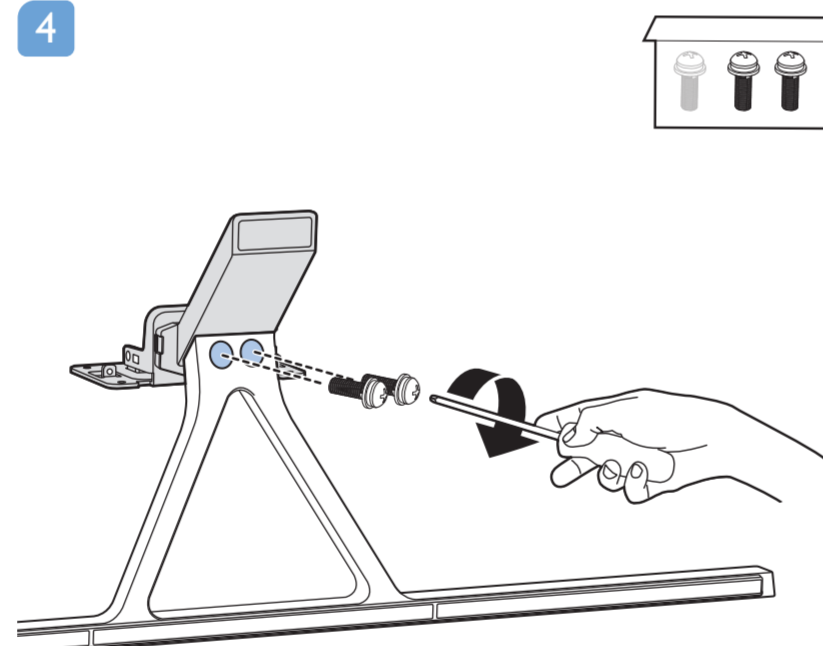

A

1

2

3

4

5

6

7

8

9

10

2x
AAA
LR03
1.5V