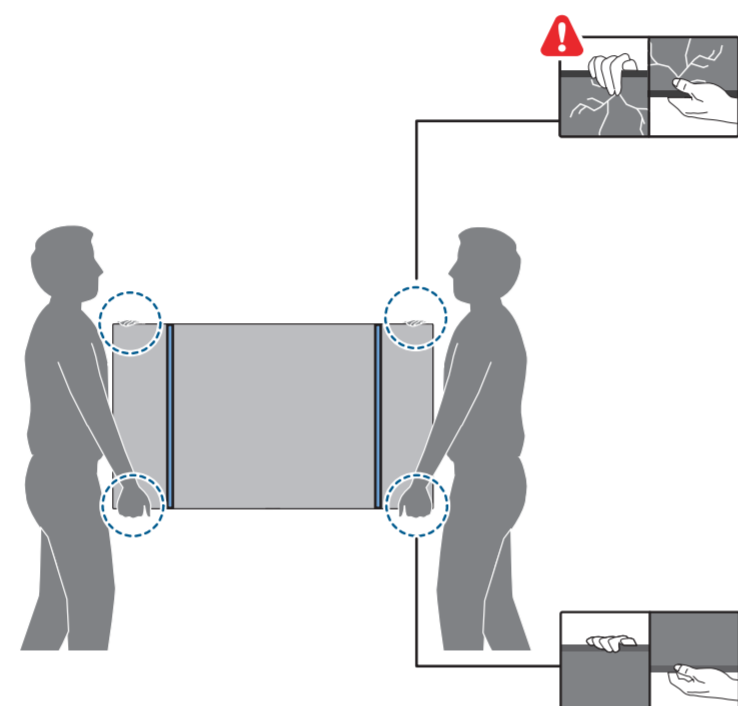

A

1

2

3

4

5

6

7

8

9

10

2x
AAA
LR03
1.5V