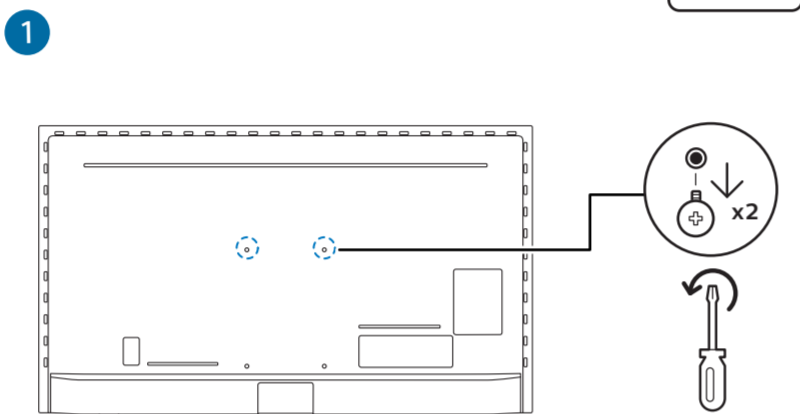

B

VESA (x, y)

2
58" 200x300mm M6 (L: 10mm-16mm) 146 cm

English Read the safety instructions.
Български Прочетете инструкциите за безопасност.
Čeština Přečtěte si bezpečnostní pokyny.
Hrvatski Pročitajte sigurnosne upute.
Dansk Læs sikkerhedsforskrifterne.
Deutsch Lesen Sie die Sicherheitshinweise.
Ελληνικά Διαβάστε τις οδηγίες ασφαλείας.
Eesti Lugege ohutusõudeid.
Español Lea las instrucciones de seguridad.

Français Lisez les consignes de sécurité.
Italiano Leggere le istruzioni di sicurezza.
Казакша Қорғаныстық нұсқаулар.
Latviešu Izlasiet drošības norādījumus.
Lietuvių Perskaitykite saugos instrukcijas.
Magyar Olvassa el a biztonsági utasításokat.
Nederlands Lees de veiligheidsvoorschriften.
Norsk Les sikkerhetsforskriftene.
Polski Zapoznaj się z instrukcjami bezpieczeństwa.

Português Leia as instruções de segurança.
Română Citiți instrucțiunile de siguranță.
Русский Читайте инструкции по технике безопасности.
Srpski Pročitajte bezbednosna uputstva.
Slovenščina Preberite varnostna navodila.
Slovenský Prečítajte si bezpečnostné pokyny.
Suomi Lue turvaohjeet.
Svenska Läs säkerhetsinstruktionerna.
ภาษาไทย โปรดอ่านคำแนะนำด้านความปลอดภัย

Türkçe Güvenlik talimatlarını okuyun.
Українська Читайте інструкції з техніки безпеки.
العربية قراءة تعليمات السلامة.
עברית קראו את הוראות הבטיחות

Register your product and get support at www.philips.com/TVsupport

TV software upgrade for Smart TV- (From Internet)

RC Instructions

1

2

3

4