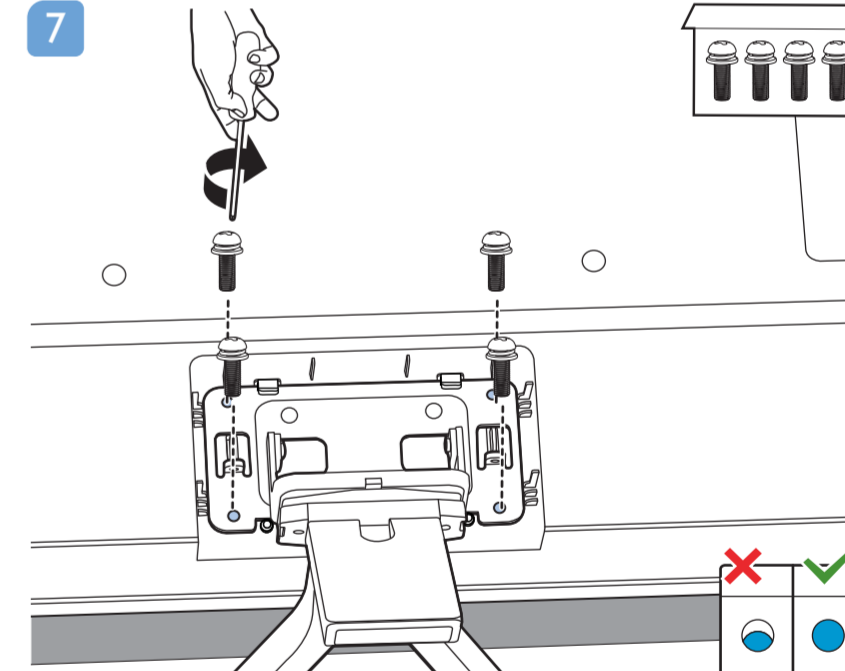

8

9

10

2x
AAA
LR03
1.5V

**B****VESA (x, y)**

2
58" 200x300mm M6 (L: 10mm-16mm) 146 cm

English Read the safety instructions.
Български Прочетете инструкциите за безопасност.
Čeština Přečtěte si bezpečnostní pokyny.
Hrvatski Pročitajte sigurnosne upute.
Dansk Læs sikkerhedsforskrifterne.
Deutsch Lesen Sie die Sicherheitshinweise.
Ελληνικά Διαβάστε τις οδηγίες ασφαλείας.
Eesti Lugege ohutusõudeid.
Español Lea las instrucciones de seguridad.