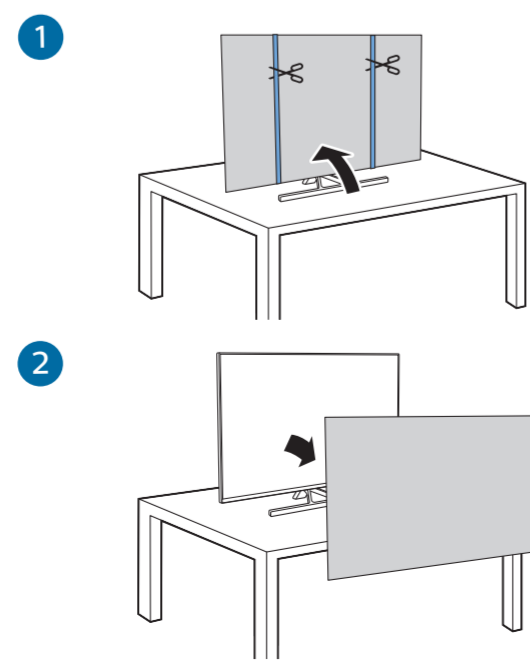

8

9

10

2x
AAA
LR03
1.5V

**B****VESA (x, y)**

2
58" 200x300mm M6 (L: 10mm-16mm) 146 cm

English Read the safety instructions.
Български Прочетете инструкциите за безопасност.
Čeština Přečtěte si bezpečnostní pokyny.
Hrvatski Pročitajte sigurnosne upute.
Dansk Læs sikkerhedsforskrifterne.
Deutsch Lesen Sie die Sicherheitshinweise.
Ελληνικά Διαβάστε τις οδηγίες ασφαλείας.
Eesti Lugege ohutusõudeid.
Español Lea las instrucciones de seguridad.