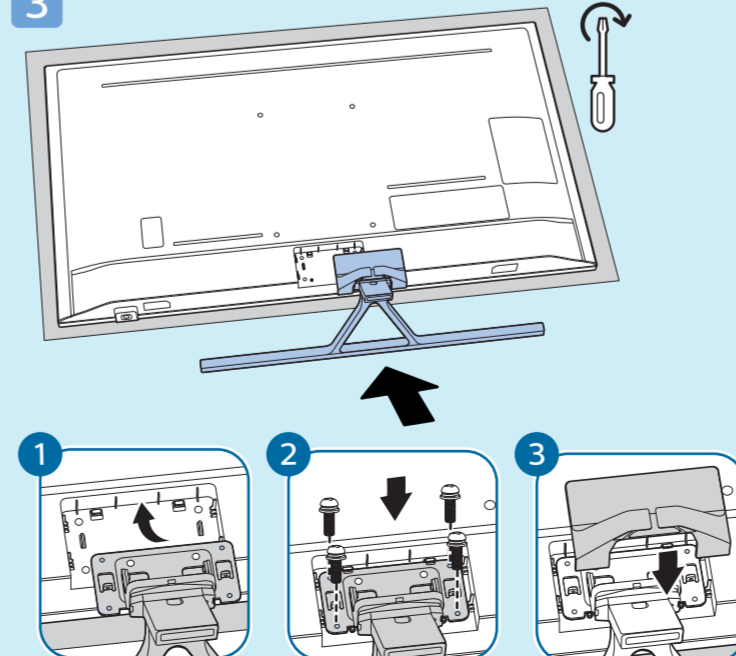

B

VESA (x, y)

2
58" 200x300mm M6 (L: 10mm-16mm) 146 cm

English Read the safety instructions.
Български Прочетете инструкциите за безопасност.
Čeština Přečtěte si bezpečnostní pokyny.
Hrvatski Pročitajte sigurnosne upute.
Dansk Læs sikkerhedsforskrifterne.
Deutsch Lesen Sie die Sicherheitshinweise.
Ελληνικά Διαβάστε τις οδηγίες ασφαλείας.
Eesti Lugege ohutusõudeid.
Español Lea las instrucciones de seguridad.

Français Lisez les consignes de sécurité.
Italiano Leggere le istruzioni di sicurezza.
Казакша Қорғаныстық нұсқаулар.
Latviešu Izlasiet drošības norādījumus.
Lietuvių Perskaitykite saugos instrukcijas.
Magyar Olvassa el a biztonsági utasításokat.
Nederlands Lees de veiligheidsvoorschriften.
Norsk Les sikkerhetsforskriftene.
Polski Zapoznaj się z instrukcjami bezpieczeństwa.

Português Leia as instruções de segurança.
Română Citiți instrucțiunile de siguranță.
Русский Читайте инструкции по технике безопасности.
Srpski Pročitajte bezbednosna uputstva.
Slovenščina Preberite varnostna navodila.
Slovenský Prečítajte si bezpečnostné pokyny.
Suomi Lue turvaohjeet.
Svenska Läs säkerhetsinstruktionerna.
ภาษาไทย โปรดอ่านคำแนะนำด้านความปลอดภัย

Türkçe Güvenlik talimatlarını okuyun.
Українська Читайте інструкції з техніки безпеки.
العربية قراءة تعليمات السلامة.
עברית קראו את הוראות הבטיחות

Register your product and get support at www.philips.com/TVsupport

TV software upgrade for Smart TV- (From Internet)

RC Instructions

1

2

3

4