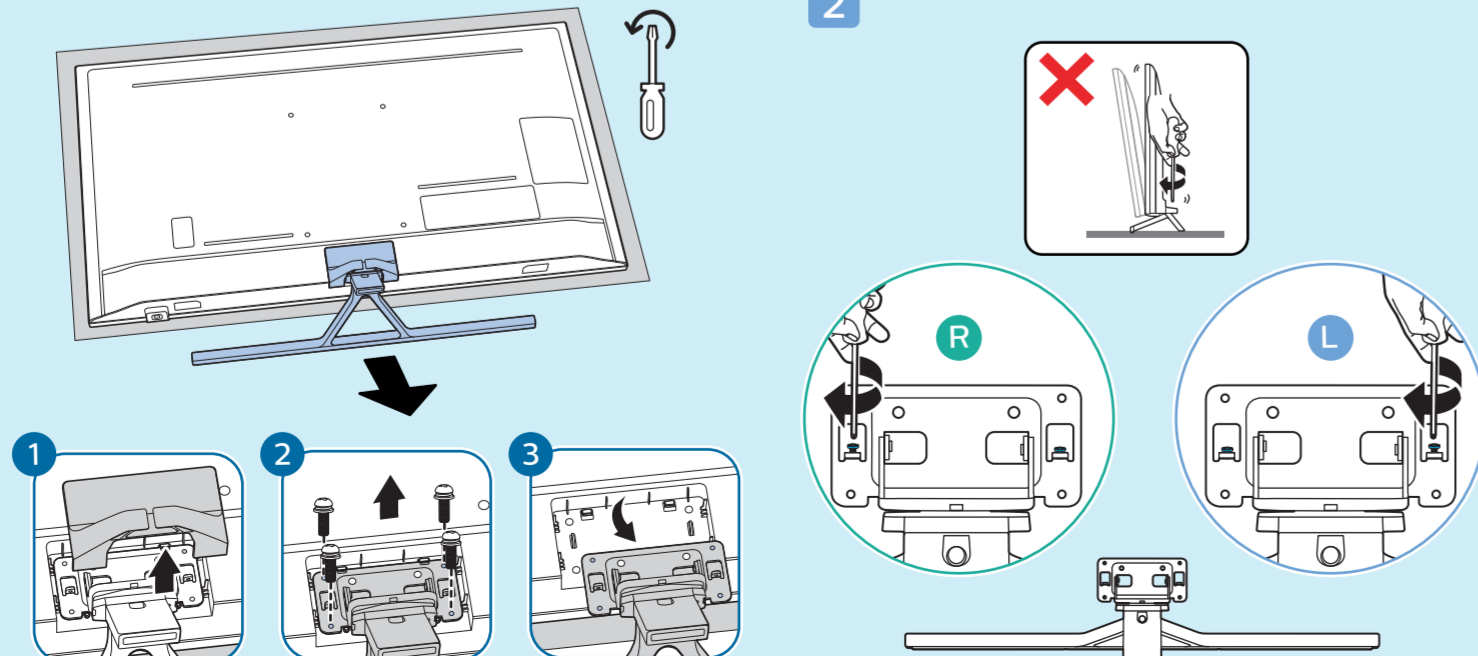

B

VESA (x, y)

2
58" 200x300mm M6 (L: 10mm-16mm) 146 cm

English Read the safety instructions.
Български Прочетете инструкциите за безопасност.
Čeština Přečtěte si bezpečnostní pokyny.
Hrvatski Pročitajte sigurnosne upute.
Dansk Læs sikkerhedsforskrifterne.
Deutsch Lesen Sie die Sicherheitshinweise.
Ελληνικά Διαβάστε τις οδηγίες ασφαλείας.
Eesti Lugege ohutusõudeid.
Español Lea las instrucciones de seguridad.

Français Lisez les consignes de sécurité.
Italiano Leggere le istruzioni di sicurezza.
Казакша Қорғаныстық нұсқаулар.
Latviešu Izlasiet drošības norādījumus.
Lietuvių Perskaitykite saugos instrukcijas.
Magyar Olvassa el a biztonsági utasításokat.
Nederlands Lees de veiligheidsvoorschriften.
Norsk Les sikkerhetsforskriftene.
Polski Zapoznaj się z instrukcjami bezpieczeństwa.

Português Leia as instruções de segurança.
Română Citiți instrucțiunile de siguranță.
Русский Читайте инструкции по технике безопасности.
Srpski Pročitajte bezbednosna uputstva.
Slovenščina Preberite varnostna navodila.
Slovenský Prečítajte si bezpečnostné pokyny.
Suomi Lue turvaohjeet.
Svenska Läs säkerhetsinstruktionerna.
ภาษาไทย โปรดอ่านคำแนะนำด้านความปลอดภัย

Türkçe Güvenlik talimatlarını okuyun.
Українська Читайте інструкції з техніки безпеки.
العربية قراءة تعليمات السلامة.
עברית קראו את הוראות הבטיחות

Register your product and get support at www.philips.com/TVsupport

TV software upgrade for Smart TV- (From Internet)

RC Instructions

1

2

3

4