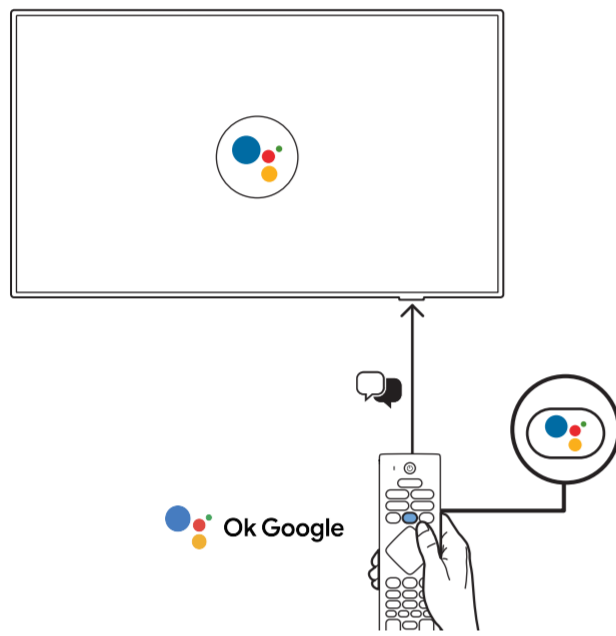

B

VESA (x, y)

2
58" 200x300mm M6 (L: 10mm-16mm) 146 cm

English Read the safety instructions.
Български Прочетете инструкциите за безопасност.
Čeština Přečtěte si bezpečnostní pokyny.
Hrvatski Pročitajte sigurnosne upute.
Dansk Læs sikkerhedsforskrifterne.
Deutsch Lesen Sie die Sicherheitshinweise.
Ελληνικά Διαβάστε τις οδηγίες ασφαλείας.
Eesti Lugege ohutusõudeid.
Español Lea las instrucciones de seguridad.

Français Lisez les consignes de sécurité.
Italiano Leggere le istruzioni di sicurezza.
Казакша Қорғаныстық нұсқаулар.
Latviešu Izlasiet drošības norādījumus.
Lietuvių Perskaitykite saugos instrukcijas.
Magyar Olvassa el a biztonsági utasításokat.
Nederlands Lees de veiligheidsvoorschriften.
Norsk Les sikkerhetsforskriftene.
Polski Zapoznaj się z instrukcjami bezpieczeństwa.

Português Leia as instruções de segurança.
Română Citiți instrucțiunile de siguranță.
Русский Читайте инструкции по технике безопасности.
Srpski Pročitajte bezbednosna uputstva.
Slovenščina Preberite varnostna navodila.
Slovenský Prečítajte si bezpečnostné pokyny.
Suomi Lue turvaohjeet.
Svenska Läs säkerhetsinstruktionerna.
ภาษาไทย โปรดอ่านคำแนะนำด้านความปลอดภัย

Türkçe Güvenlik talimatlarını okuyun.
Українська Читайте інструкції з техніки безпеки.
العربية قراءة تعليمات السلامة.
עברית קראו את הוראות הבטיחות

Register your product and get support at www.philips.com/TVsupport

TV software upgrade for Smart TV- (From Internet)

RC Instructions

1

2

3

4