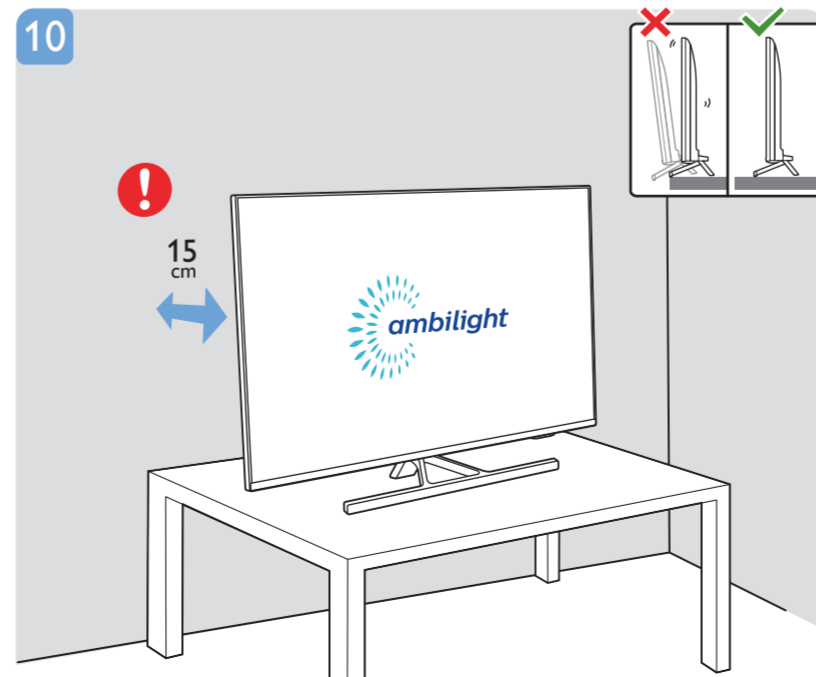

8

9

10

2x
AAA
LR03
1.5V

**B****VESA (x, y)**

2
58" 200x300mm M6 (L: 10mm-16mm) 146 cm

English Read the safety instructions.
Български Прочетете инструкциите за безопасност.
Čeština Přečtěte si bezpečnostní pokyny.
Hrvatski Pročitajte sigurnosne upute.
Dansk Læs sikkerhedsforskrifterne.
Deutsch Lesen Sie die Sicherheitshinweise.
Ελληνικά Διαβάστε τις οδηγίες ασφαλείας.
Eesti Lugege ohutusõudeid.
Español Lea las instrucciones de seguridad.