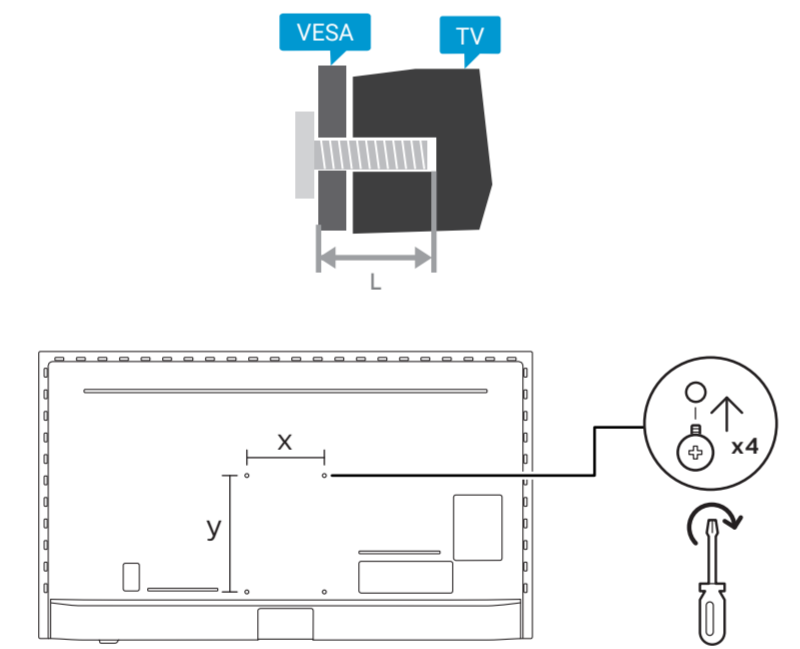

2
58" 200x300mm M6 (L: 10mm-16mm) 146 cm