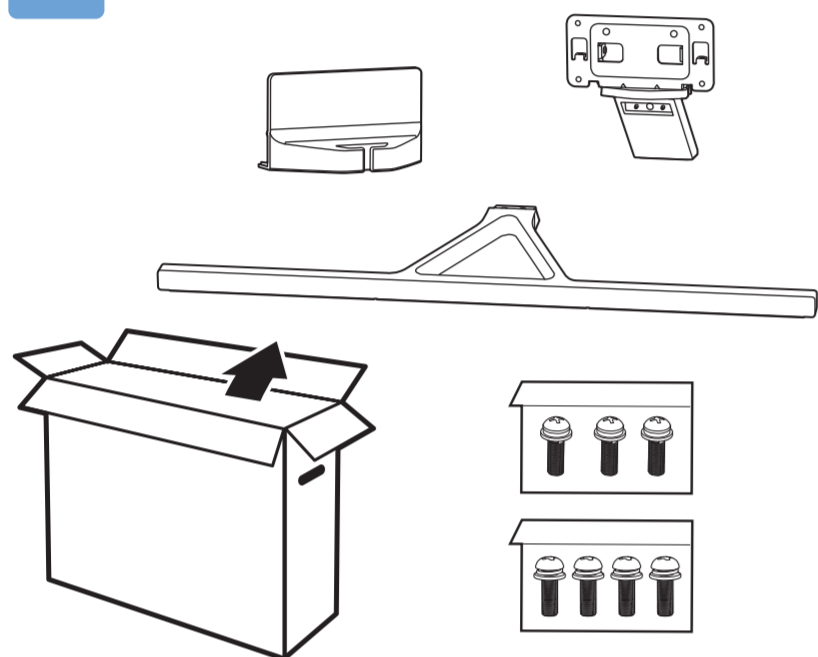

A

1

2

3

4

5

6

7

8

9

10

2x
AAA
LR03
1.5V