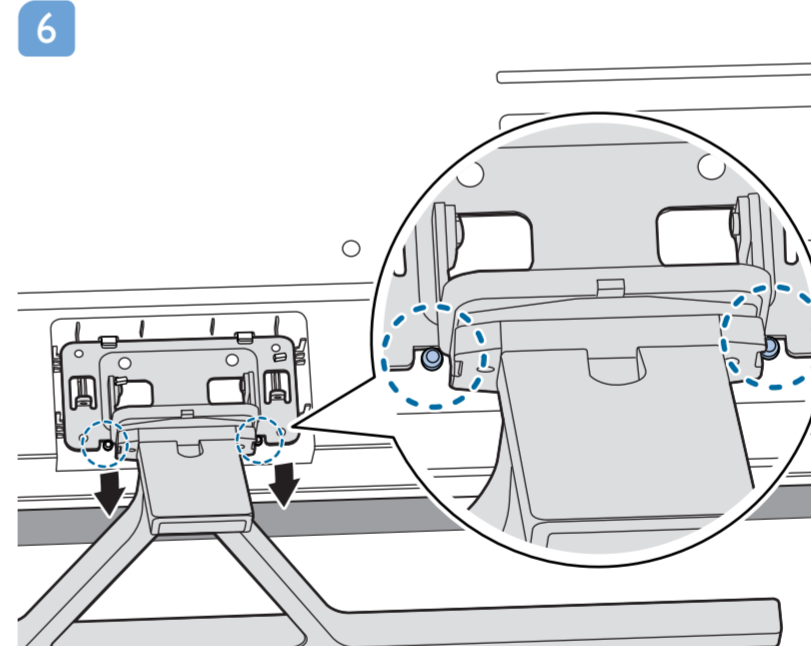

A

1

2

3

4

5

6

7

8

9

10

2x
AAA
LR03
1.5V