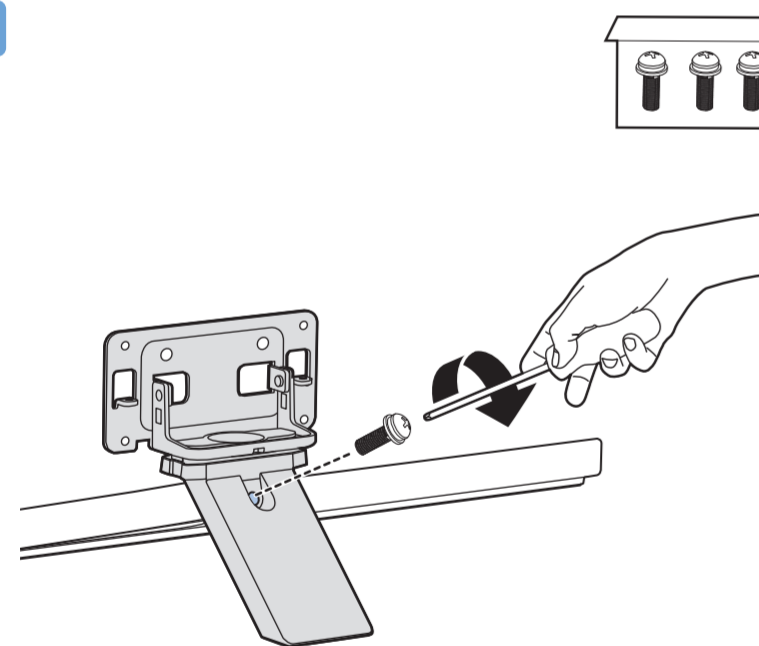

A

1

2

3

4

5

6

7

8

9

10

2x
AAA
LR03
1.5V