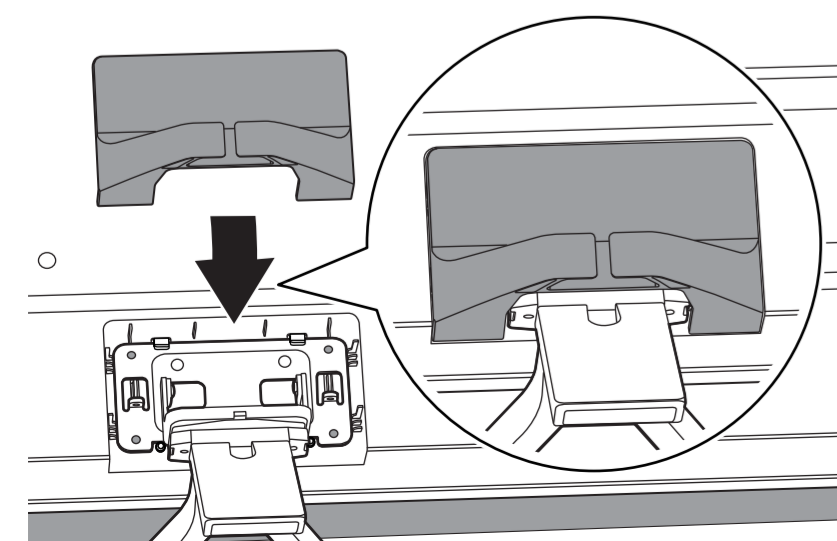

8

9

10

2x
AAA
LR03
1.5V

**B****VESA (x, y)**

2
58" 200x300mm M6 (L: 10mm-16mm) 146 cm

English Read the safety instructions.
Български Прочетете инструкциите за безопасност.
Čeština Přečtěte si bezpečnostní pokyny.
Hrvatski Pročitajte sigurnosne upute.
Dansk Læs sikkerhedsforskrifterne.
Deutsch Lesen Sie die Sicherheitshinweise.
Ελληνικά Διαβάστε τις οδηγίες ασφαλείας.
Eesti Lugege ohutusõudeid.
Español Lea las instrucciones de seguridad.