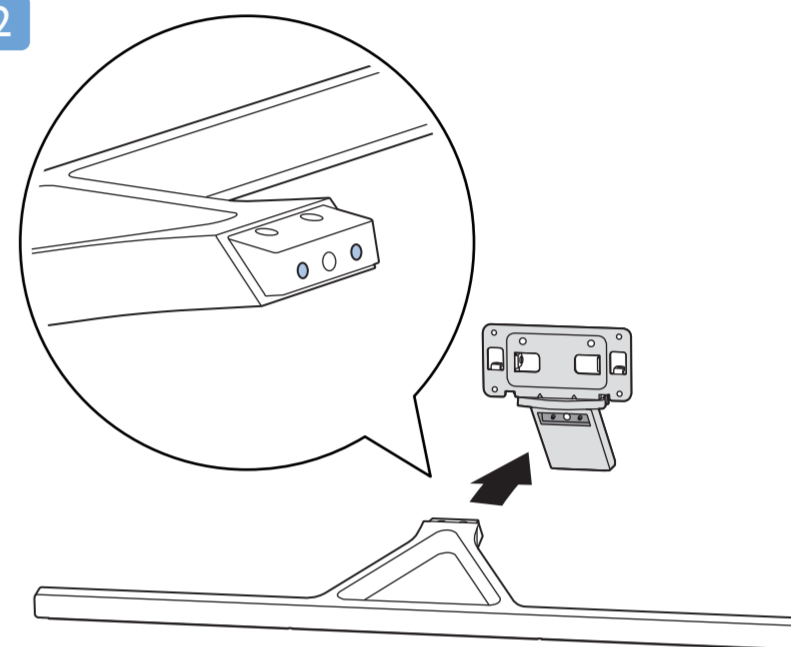

A

1

2

3

4

5

6

7

8

9

10

2x
AAA
LR03
1.5V