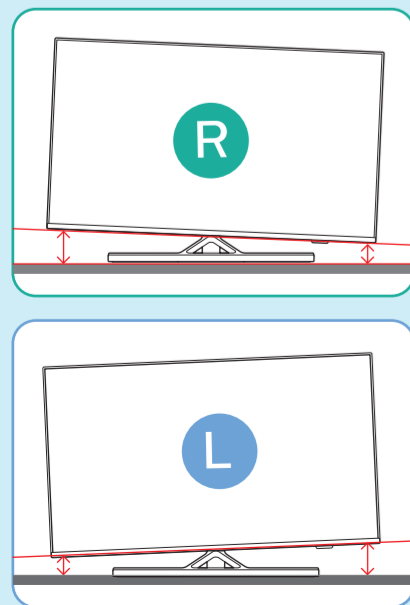

TV software upgrade for Smart TV- (From Internet)

RC Instructions

1