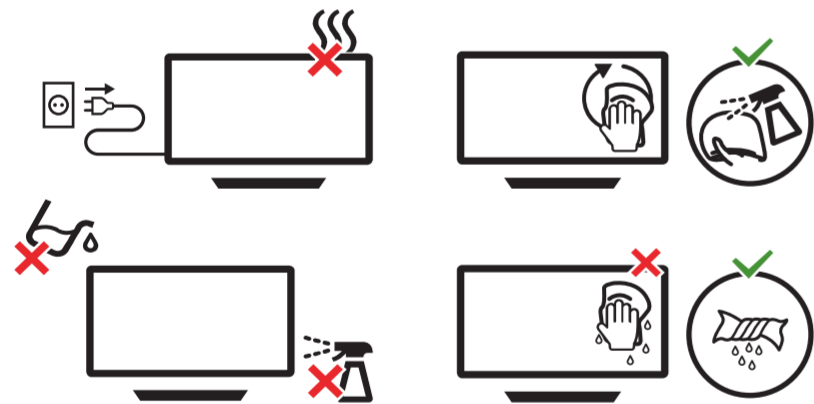

B

VESA (x, y)

2
58" 200x300mm M6 (L: 10mm-16mm) 146 cm

English Read the safety instructions.
Български Прочетете инструкциите за безопасност.
Čeština Přečtěte si bezpečnostní pokyny.
Hrvatski Pročitajte sigurnosne upute.
Dansk Læs sikkerhedsforskrifterne.
Deutsch Lesen Sie die Sicherheitshinweise.
Ελληνικά Διαβάστε τις οδηγίες ασφαλείας.
Eesti Lugege ohutusõudeid.
Español Lea las instrucciones de seguridad.

Français Lisez les consignes de sécurité.
Italiano Leggere le istruzioni di sicurezza.
Казакша Қорғаныстық нұсқаулар.
Latviešu Izlasiet drošības norādījumus.
Lietuvių Perskaitykite saugos instrukcijas.
Magyar Olvassa el a biztonsági utasításokat.
Nederlands Lees de veiligheidsvoorschriften.
Norsk Les sikkerhetsforskriftene.
Polski Zapoznaj się z instrukcjami bezpieczeństwa.

Português Leia as instruções de segurança.
Română Citiți instrucțiunile de siguranță.
Русский Читайте инструкции по технике безопасности.
Srpski Pročitajte bezbednosna uputstva.
Slovenščina Preberite varnostna navodila.
Slovenský Prečítajte si bezpečnostné pokyny.
Suomi Lue turvaohjeet.
Svenska Läs säkerhetsinstruktionerna.
ภาษาไทย โปรดอ่านคำแนะนำด้านความปลอดภัย

Türkçe Güvenlik talimatlarını okuyun.
Українська Читайте інструкції з техніки безпеки.
العربية قراءة تعليمات السلامة.
עברית קראו את הוראות הבטיחות

Register your product and get support at www.philips.com/TVsupport

TV software upgrade for Smart TV- (From Internet)

RC Instructions

1

2

3

4