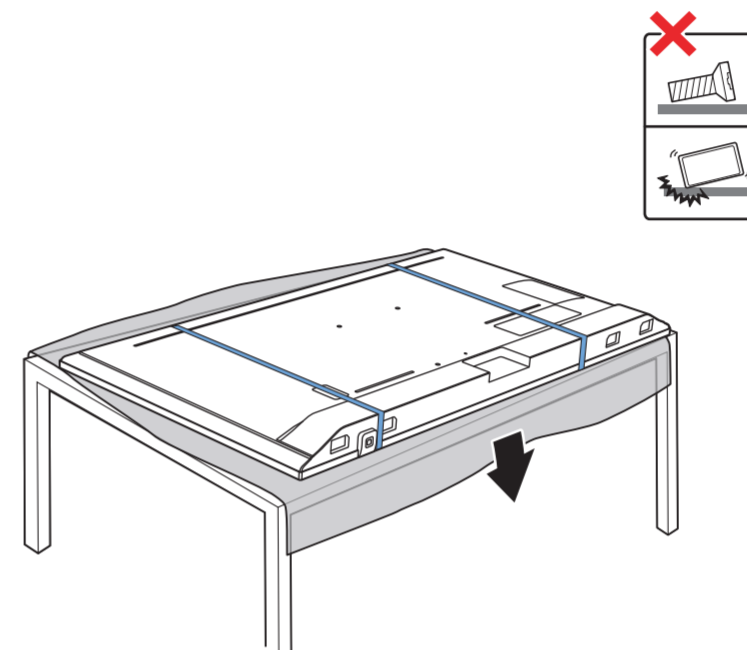

A

1

2

3

4

5

6

7

8

9

10

2x
AAA
LR03
1.5V