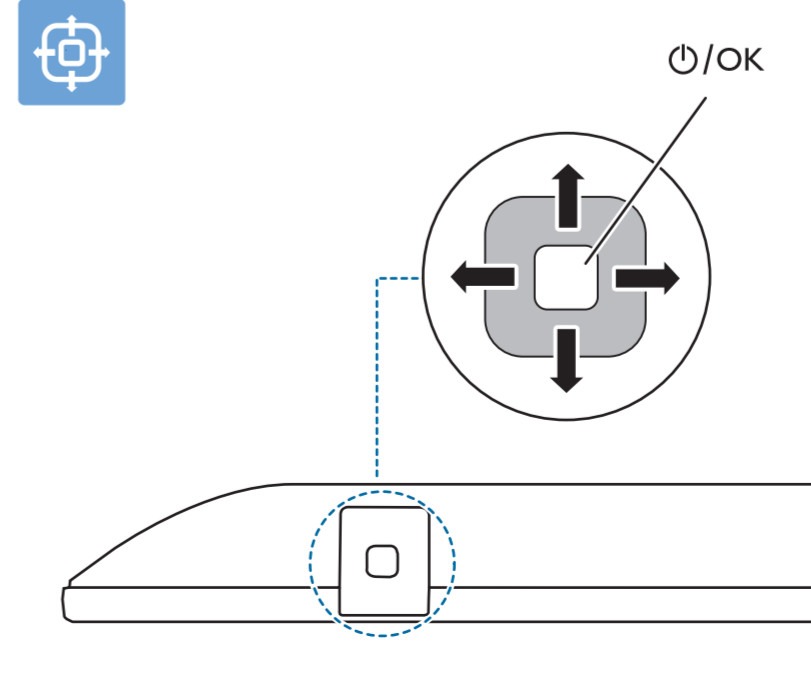

8

9

10

2x
AAA
LR03
1.5V

**B****VESA (x, y)**

2
58" 200x300mm M6 (L: 10mm-16mm) 146 cm

English Read the safety instructions.
Български Прочетете инструкциите за безопасност.
Čeština Přečtěte si bezpečnostní pokyny.
Hrvatski Pročitajte sigurnosne upute.
Dansk Læs sikkerhedsforskrifterne.
Deutsch Lesen Sie die Sicherheitshinweise.
Ελληνικά Διαβάστε τις οδηγίες ασφαλείας.
Eesti Lugege ohutusõudeid.
Español Lea las instrucciones de seguridad.