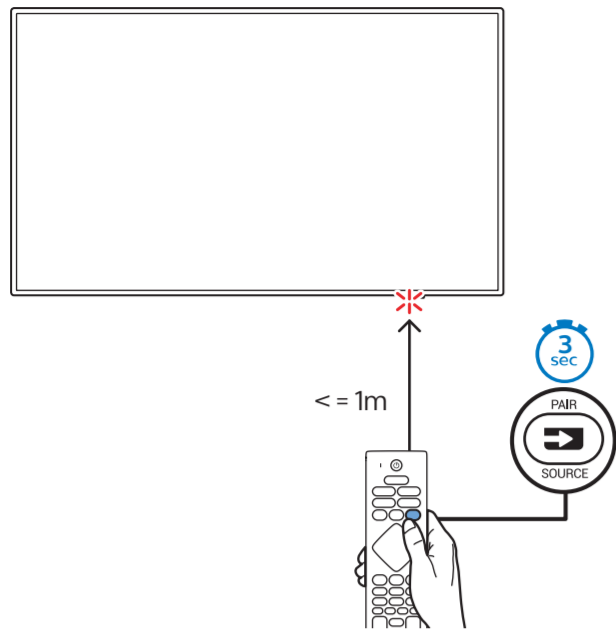

B

VESA (x, y)

2
58" 200x300mm M6 (L: 10mm-16mm) 146 cm

English Read the safety instructions.
Български Прочетете инструкциите за безопасност.
Čeština Přečtěte si bezpečnostní pokyny.
Hrvatski Pročitajte sigurnosne upute.
Dansk Læs sikkerhedsforskrifterne.
Deutsch Lesen Sie die Sicherheitshinweise.
Ελληνικά Διαβάστε τις οδηγίες ασφαλείας.
Eesti Lugege ohutusõudeid.
Español Lea las instrucciones de seguridad.

Français Lisez les consignes de sécurité.
Italiano Leggere le istruzioni di sicurezza.
Казакша Қорғаныстық нұсқаулар.
Latviešu Izlasiet drošības norādījumus.
Lietuvių Perskaitykite saugos instrukcijas.
Magyar Olvassa el a biztonsági utasításokat.
Nederlands Lees de veiligheidsvoorschriften.
Norsk Les sikkerhetsforskriftene.
Polski Zapoznaj się z instrukcjami bezpieczeństwa.

Português Leia as instruções de segurança.
Română Citiți instrucțiunile de siguranță.
Русский Читайте инструкции по технике безопасности.
Srpski Pročitajte bezbednosna uputstva.
Slovenščina Preberite varnostna navodila.
Slovenský Prečítajte si bezpečnostné pokyny.
Suomi Lue turvaohjeet.
Svenska Läs säkerhetsinstruktionerna.
ภาษาไทย โปรดอ่านคำแนะนำด้านความปลอดภัย

Türkçe Güvenlik talimatlarını okuyun.
Українська Читайте інструкції з техніки безпеки.
العربية قراءة تعليمات السلامة.
עברית קראו את הוראות הבטיחות

Register your product and get support at www.philips.com/TVsupport

TV software upgrade for Smart TV- (From Internet)

RC Instructions

1

2

3

4