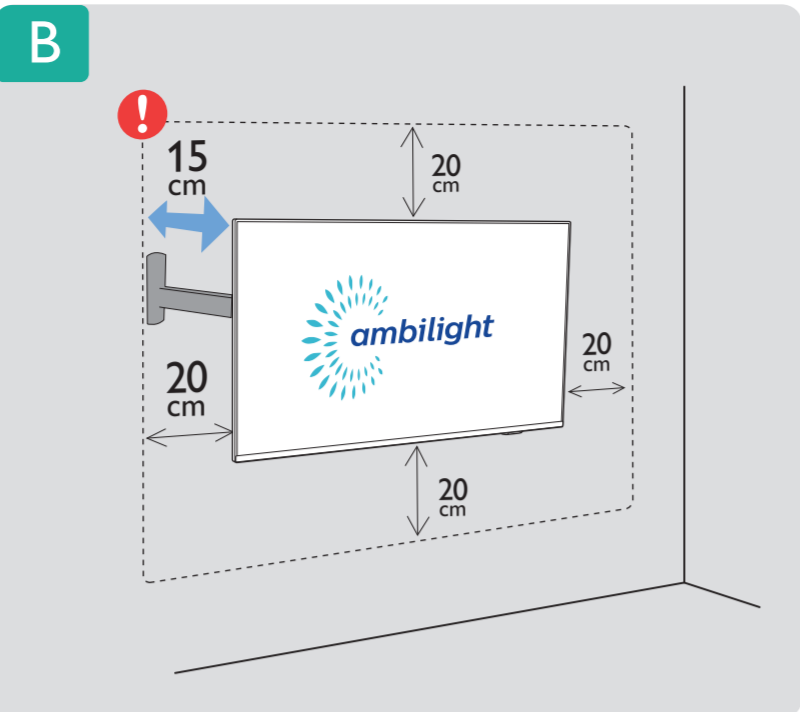

B

VESA (x, y)

2
58" 200x300mm M6 (L: 10mm-16mm) 146 cm

English Read the safety instructions.
Български Прочетете инструкциите за безопасност.
Čeština Přečtěte si bezpečnostní pokyny.
Hrvatski Pročitajte sigurnosne upute.
Dansk Læs sikkerhedsforskrifterne.
Deutsch Lesen Sie die Sicherheitshinweise.
Ελληνικά Διαβάστε τις οδηγίες ασφαλείας.
Eesti Lugege ohutusõudeid.
Español Lea las instrucciones de seguridad.

Français Lisez les consignes de sécurité.
Italiano Leggere le istruzioni di sicurezza.
Казакша Қорғаныстық нұсқаулар.
Latviešu Izlasiet drošības norādījumus.
Lietuvių Perskaitykite saugos instrukcijas.
Magyar Olvassa el a biztonsági utasításokat.
Nederlands Lees de veiligheidsvoorschriften.
Norsk Les sikkerhetsforskriftene.
Polski Zapoznaj się z instrukcjami bezpieczeństwa.

Português Leia as instruções de segurança.
Română Citiți instrucțiunile de siguranță.
Русский Читайте инструкции по технике безопасности.
Srpski Pročitajte bezbednosna uputstva.
Slovenščina Preberite varnostna navodila.
Slovenský Prečítajte si bezpečnostné pokyny.
Suomi Lue turvaohjeet.
Svenska Läs säkerhetsinstruktionerna.
ภาษาไทย โปรดอ่านคำแนะนำด้านความปลอดภัย

Türkçe Güvenlik talimatlarını okuyun.
Українська Читайте інструкції з техніки безпеки.
العربية قراءة تعليمات السلامة.
עברית קראו את הוראות הבטיחות

Register your product and get support at www.philips.com/TVsupport

TV software upgrade for Smart TV- (From Internet)

RC Instructions

1

2

3

4