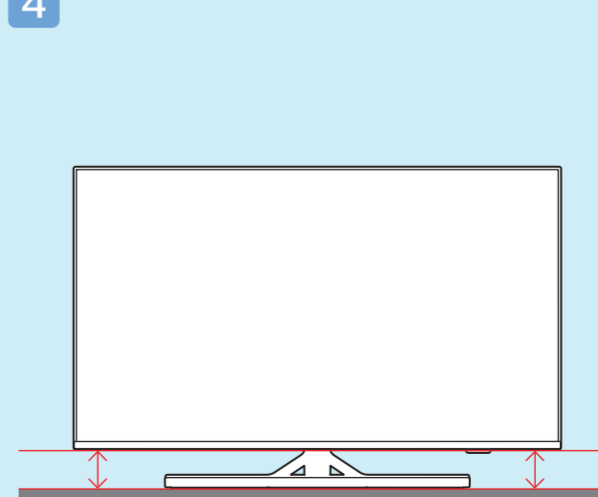

B

VESA (x, y)

2
58" 200x300mm M6 (L: 10mm-16mm) 146 cm

English Read the safety instructions.
Български Прочетете инструкциите за безопасност.
Čeština Přečtěte si bezpečnostní pokyny.
Hrvatski Pročitajte sigurnosne upute.
Dansk Læs sikkerhedsforskrifterne.
Deutsch Lesen Sie die Sicherheitshinweise.
Ελληνικά Διαβάστε τις οδηγίες ασφαλείας.
Eesti Lugege ohutusõudeid.
Español Lea las instrucciones de seguridad.

Français Lisez les consignes de sécurité.
Italiano Leggere le istruzioni di sicurezza.
Казакша Қорғаныстық нұсқаулар.
Latviešu Izlasiet drošības norādījumus.
Lietuvių Perskaitykite saugos instrukcijas.
Magyar Olvassa el a biztonsági utasításokat.
Nederlands Lees de veiligheidsvoorschriften.
Norsk Les sikkerhetsforskriftene.
Polski Zapoznaj się z instrukcjami bezpieczeństwa.

Português Leia as instruções de segurança.
Română Citiți instrucțiunile de siguranță.
Русский Читайте инструкции по технике безопасности.
Srpski Pročitajte bezbednosna uputstva.
Slovenščina Preberite varnostna navodila.
Slovenský Prečítajte si bezpečnostné pokyny.
Suomi Lue turvaohjeet.
Svenska Läs säkerhetsinstruktionerna.
ภาษาไทย โปรดอ่านคำแนะนำด้านความปลอดภัย

Türkçe Güvenlik talimatlarını okuyun.
Українська Читайте інструкції з техніки безпеки.
العربية قراءة تعليمات السلامة.
עברית קראו את הוראות הבטיחות

Register your product and get support at www.philips.com/TVsupport

TV software upgrade for Smart TV- (From Internet)

RC Instructions

1

2

3

4