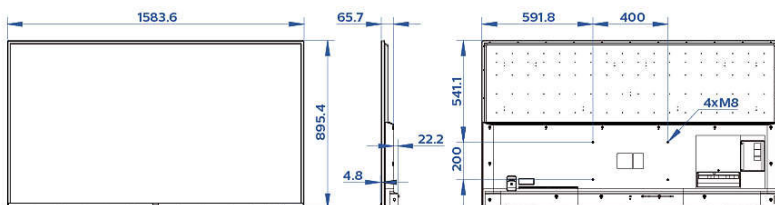

Поддерживаемое разрешение дисплея

- Тюнер: Другие: до 1920 x 1080p при 60 Гц, T2 HEVC: до 3840 x 2160 при 60 Гц
- USB, LAN: HEVC: до 3840 x 2160 при 60 Гц, Другие: до 1920 x 1080p при 60 Гц
- HDMI 1/2: До 3840 x 2160p при 60 Гц

Тюнер/прием/передача

- Цифровое ТВ: DVB-T/T2/C, HEVC UHD (до 2160p60)
- Аналоговое телевидение: PAL
- Воспроизведение через IP: Мультивещание, Unicast, HLS, Каналы приложения OTT

Android TV

- ОС: Android TV™ 9 (Pie)
- Предустановленные приложения: YouTube, Магазин Google Play*, Google Play Музыка, Google Play Фильмы, Google Play Игры
- Объем флэш-памяти: 16 ГБ*

Корпоративные функции

- Проводные презентации: Выбор входного аудиосигнала, Автоматическое ВКЛЮЧЕНИЕ, Автоматическое выключение

- Беспроводные презентации: Встроенный Chromecast, Безопасный общий доступ, Общий доступ с управлением по сети
- Функциональность информационной панели: CMND&Create, Система планирования, Баннеры
- Управление: Crestron Connected (v2), Extron, Neets
- С возможностью индивидуальной настройки: Домашний экран, Название места, Имя устройства

Функции профессионального ТВ

- Профессиональный режим: Управление параметрами включения, Блокировка меню установки, Блокировка меню, Ограничение громкости
- Управление: Удаленное управление IP с CMND,