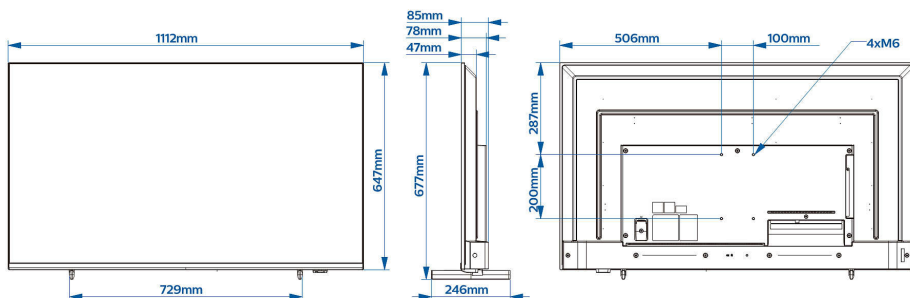

Specifikace

Obraz/displej

- Úhlopříčka obrazovky (palce): 50 palců
- Úhlopříčka obrazovky (metrická): 126 cm
- Displej: 4K Ultra HD LED
- Rozlišení panelu: 3840 x 2160p
- Jas: 350 cd/m²
- Kontrastní poměr (typický): 5000:1

Podporovaná rozlišení

- Rozhraní HDMI: Až 3840 x 2160 p při 60 Hz
- Tuner: Další: až 1920 x 1080 p při 60 Hz, T2

- HEVC: až 3840 x 2160 při 60 Hz
- USB, LAN: HEVC: až 3840 x 2160 při 60 Hz, Další: až 1920 x 1080 p při 60 Hz

Tuner/příjem/vysílání

- Digitální příjem: DVB-T/T2/C, HEVC UHD (až 2160p60)
- Analogový televizor: PAL
- Přehrávání IP: Multicast, Unicast, HLS, Kanály aplikace OTT

Android TV

- OS: Android TV™ 9 (Pie)
- Předinstalované aplikace: Netflix*, YouTube, Google Play Store*, Google Play Movies, Google Play Games, YouTube Music
- Kapacita paměti (Flash): 16 GB*

Funkce pro pohostinství

- Hotelový režim: Ovládání nastavení zapnutí, Omezení hlasitosti, Uzamčení nabídky pro instalaci, Uzamčení nabídky, Zámek pro ovládání joystickem, Režim Věznice