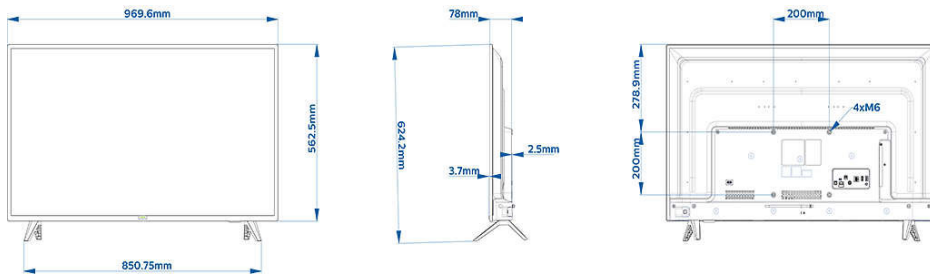

Tuner/Recepție/Transmisie

- TV digital: DVB-T/T2/C, HEVC FHD (până la 1080p60)
- TV analogic: PAL
- Redare IP: Multicast, Unicast, HLS, Canale OTT App

Android TV

- OS: Android TV™ 9 (Pie)
- Aplicații preinstalate: Netflix*, YouTube, Magazin Google Play*, Google Play Movies, Jocuri Google Play, YouTube Music
- Dimensiune memorie (Flash): 16 GB*

Caracteristici pentru industria hotelieră

- Mod Hotel: Control setări de pornire, Limitarea volumului, Blocare meniu de instalare, Blocare meniu, Blocare joystick, Mod închisoare
- Control energie: Mod de pornire rapidă, Pornire automată, Oprire automată
- Marca ta: Ecran de întâmpinare personalizabil, Aplicație de întâmpinare personalizabilă, Nume

- locație (Geonames ID), CMND&Create, Tablou de bord personalizat (HTML&APK)
- CMND&Control: Editor de canale off-line, Editor de setări off-line, Gestionare de la distanță prin IP/RF, Gestionare grup TV, Actualizări locale prin USB, Clonare inițială instantanee
- Control: Controlul aplicațiilor, Control Android TV JEDI nativ, JSON API pentru control TV - JAPIT, Serial Xpress Protocol, Crestron Connected, Joystick
- DRM interactiv: VSecure, Playready Smooth Streaming, Securemedia
- Generare profit: MyChoice
- Telecomandă: Detectare a descărcării bateriei, Blocare ușă baterie telecomandă, Buton ceas