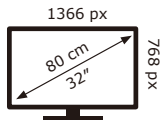

ENERG

PHILIPS

32HFL3014/12

26 kWh/1000h

2019/2013

ENERG

PHILIPS

32HFL3014/12

26 kWh/1000h

2019/2013