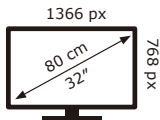

ENERG

PHILIPS

32HFL3014/12

26 kWh/1000h

2019/2013

ENERG

PHILIPS

32HFL3014/12