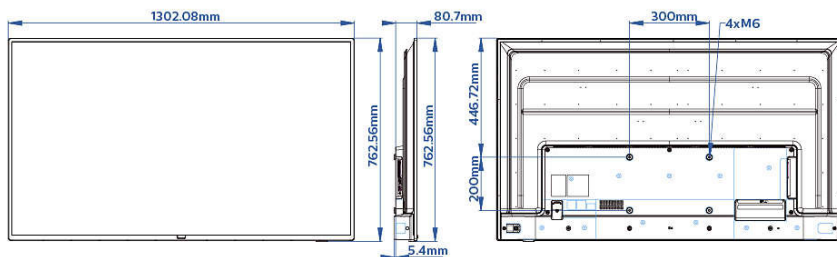

Характеристики

Изображение/дисплей

- Размер экрана по диагонали (в дюймах): 58 (дюймы)
- Размер экрана по диагонали (метрич.): 146 см
- Дисплей: 4K Ultra HD LED
- Разрешение панели: 3840x2160p
- Яркость: 350 кд/м²
- Коэфф. контрастности (типич.): 5000:1
- Режим работы: Ландшафтный, 16/7

Поддерживаемое разрешение дисплея

- Тюнер: Другие: до 1920 x 1080p при 60 Гц, T2
- HEVC: до 3840 x 2160 при 60 Гц

- USB, LAN: HEVC: до 3840 x 2160 при 60 Гц, Другие: до 1920 x 1080p при 60 Гц
- HDMI 1/2: До 3840 x 2160p при 60 Гц

Тюнер/прием/передача

- Цифровое ТВ: DVB-T/T2/C, HEVC UHD (до 2160p60)
- Аналоговое телевидение: PAL
- Воспроизведение через IP: Мультивещание, Unicast, HLS, Каналы приложения OTT

Android TV

- ОС: Android TV™ 9 (Pie)
- Предустановленные приложения: YouTube,

- Магазин Google Play*, Google Play Музыка, Google Play Фильмы, Google Play Игры
- Объем флэш-памяти: 16 ГБ*

Корпоративные функции

- Проводные презентации: Выбор входного аудиосигнала, Автоматическое ВКЛЮЧЕНИЕ, Автоматическое выключение
- Беспроводные презентации: Встроенный Chromecast, Безопасный общий доступ, Общий доступ с управлением по сети
- Функциональность информационной панели: CMND&Create, Система планирования, Баннеры