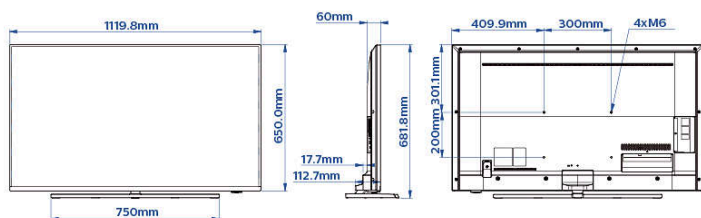

Dizajn

Boja: Srebrna

Dimenzije

Širina uređaja: 1120 mm

Visina uređaja: 650 mm

Dubina uređaja: 60/78 mm

Masa proizvoda: 13,5 kg

Širina uređaja (s postoljem): 1120 mm

Visina uređaja (s postoljem): 681 mm

Dubina uređaja (s postoljem): 240 mm

Masa uređaja (+ postolje): 16 kg

Kompatibilan s nosačem za montažu na zid: M6,

300 x 200 mm

- * Netflix: primjenjuju se posebne odredbe i uvjeti koje trebate odobriti i primijeniti kako bi se omogućila aplikacija.
- * Dostupnost značajke Google Assistant ovisi o postavkama države i jezika. Za upotrebu značajke Google Assistant mora se upotrijebiti opcionalni daljinski upravljač s funkcijom glasovnog upravljanja.
- * Dostupnost značajki ovisit će o implementaciji koju odabere osoba koja izvršava integraciju.
- * Philips ne jamči za dostupnost ili kontinuitet ispravnog funkcioniranja aplikacija.
- * Stvarna količina slobodne memorije može biti manja zbog načina prethodnog konfiguriranja uređaja
- * Uobičajena potrošnja energije uključenog uređaja izmjerena u skladu s IEC62087, izdanje 2. Stvarna potrošnja energije ovisit će o načinu uporabe televizora.
- * Ovaj televizor sadrži olovo samo u određenim dijelovima ili komponentama za koje nisu dostupne tehnološke alternative u skladu s postojećim klauzulama izuzeća navedenima u RoHS direktivi.
- * Android, Google Play Chromecast registrirani su žigovi tvrtke Google LLC.