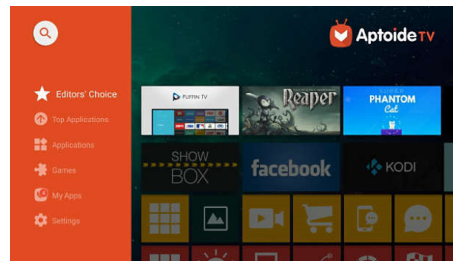

Rețeaua Wi-Fi/DLNA de acasă

Grație funcțiilor Wi-Fi/DLNA, poți răsfoi conținut web și transmite clipuri video, muzică și imagini.