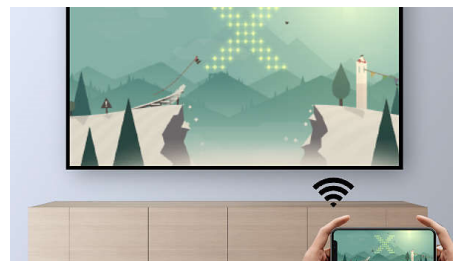

Funcție audio cu Bluetooth

Pentru o seară de neuitat cu prietenii, Screamoo poate să devină și un post de muzică care îți transmite listele de redare preferate direct de pe smartphone sau tabletă, prin Bluetooth.

HDP3550/EU

Rețeaua Wi-Fi/DLNA de acasă

Grație funcțiilor Wi-Fi/DLNA, poți răsfoi conținut web și transmite clipuri video, muzică și imagini.

Oglindire wireless a ecranului

Grație funcției de oglindire wireless a ecranului, îți poți arăta conținutul digital pe un ecran uriaș, de pe dispozitive iOS, Android și Windows.