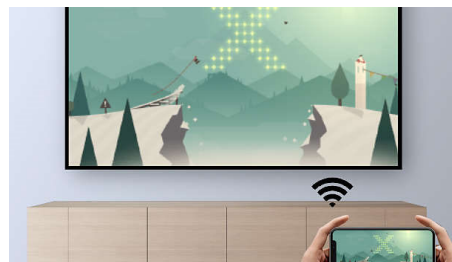

HDP3550/EU

Domácí síť Wi-Fi / DLNA

Procházejte web a streamujte videa, hudbu a obrázky díky funkcím Wi-Fi nebo DLNA.

Bezdrátové zrcadlení obrazovky

Díky funkci bezdrátového zrcadlení obrazovky můžete sdílet svůj digitální obsah ze zařízení iOS, Android a Windows na velkou obrazovku.