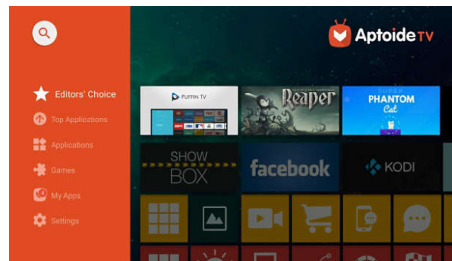

HDP3550/EU

Domácí síť Wi-Fi / DLNA

Procházejte web a streamujte videa, hudbu a obrázky díky funkcím Wi-Fi nebo DLNA.