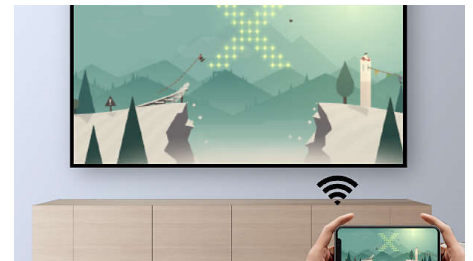

HDP3550/EU

Домашна Wi-Fi/DLNA мрежа

Благодарение на функциите Wi-Fi/DLNA можете да разглеждате уеб съдържание и да предавате поточно видеоклипове, музика и снимки.

Безжично дублиране на екрана

Благодарение на функцията за безжично дублиране на екрана можете да споделяте своето цифрово съдържание на голям екран от устройството с iOS, Android и Windows.