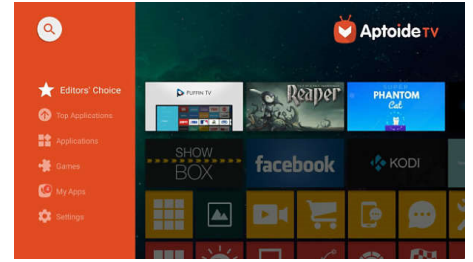

Домашна Wi-Fi/DLNA мрежа

Благодарение на функциите Wi-Fi/DLNA можете да разглеждате уеб съдържание и да предавате поточно видеоклипове, музика и снимки.