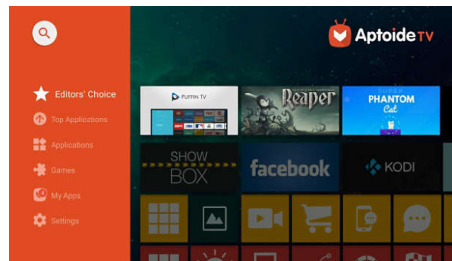

HDP3550/EU

WiFi/DLNA-hemnätverk

Tack vare WiFi/DLNA-funktionerna kan du bläddra i webbinnehåll och strömma videor, musik och bilder.