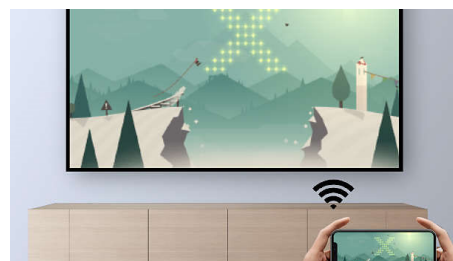

HDP3550/EU

Wi-Fi-/DLNA-hjemmenetværk

Wi-Fi-/DLNA-funktionaliteten gør det muligt at gå på nettet og streame videoer, musik og billeder.

Trådløs skærmspejling

Den trådløse skærmspejlingsfunktion gør det muligt at dele digitalt indhold på en kæmpe skærm fra iOS-, Android- og Windows-enheder.