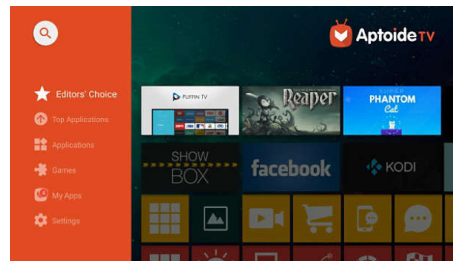

HDP3550/EU

Wi-Fi-/DLNA-hjemmenetværk

Wi-Fi-/DLNA-funktionaliteten gør det muligt at gå på nettet og streame videoer, musik og billeder.