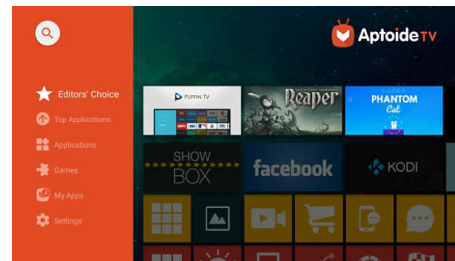

Wi-Fi-/DLNA-thuisnetwerk

Dankzij de Wi-Fi-/DLNA-functies kunt u webcontent bekijken en video's, muziek en foto's streamen.