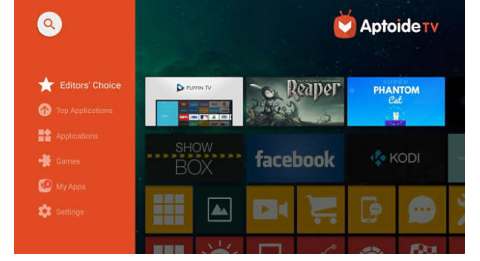

HDP3550/EU

Wi-Fi / DLNA ev ağı

Wi-Fi / DLNA işlevleri sayesinde web içeriklerinde gezin ve video, müzik ve fotoğraf akışı gerçekleştirin.