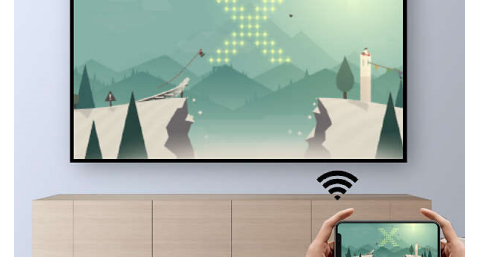

Kablosuz ekran yansıtma

Kablosuz ekran yansıtma işlevi sayesinde iOS, Android ve Windows cihazlarınızdaki dijital içerikleri dev bir ekranda paylaşabilirsiniz.