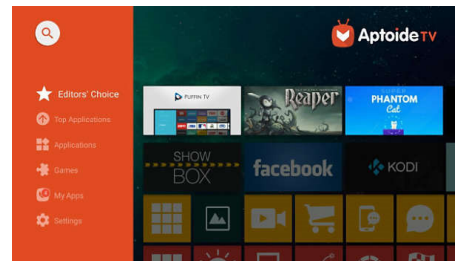

HDP3550/EU

Домашняя сеть Wi-Fi / DLNA

Возможности Wi-Fi / DLNA позволяют просматривать Интернет-страницы и транслировать видео, музыку и изображения в потоковом режиме.