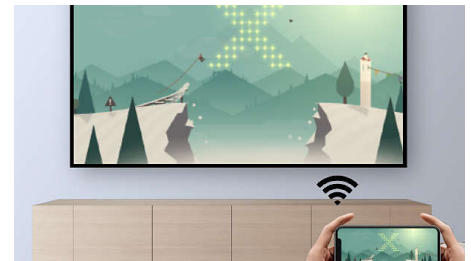

Placé à seulement quelques centimètres d'un mur, le Screeneo U3 transforme les pièces les plus petites en Home Cinema grâce à sa lampe intégrée. Regardez des films Full HD sur un écran mesurant jusqu'à 200" (508 cm).

Fonction audio Bluetooth

Pour vous assurer une soirée inoubliable avec vos amis, Screeneo peut aussi devenir une station de musique qui diffuse votre liste de lecture préférée directement à partir de votre téléphone intelligent ou de votre tablette par Bluetooth.

HDP3550/EU

Réseau domestique Wi-Fi/DLNA

Grâce aux fonctions Wi-Fi/DLNA, naviguez sur le Web et diffusez des vidéos, de la musique et des photos.

Mise en miroir d'écran sans fil

Grâce à la fonction de duplication d'écran sans fil, vous pouvez partager votre contenu numérique sur un grand écran à partir d'appareils iOS, Android et Windows.