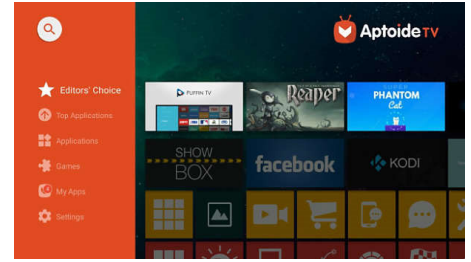

Réseau domestique Wi-Fi/DLNA

Grâce aux fonctions Wi-Fi/DLNA, naviguez sur le Web et diffusez des vidéos, de la musique et des photos.