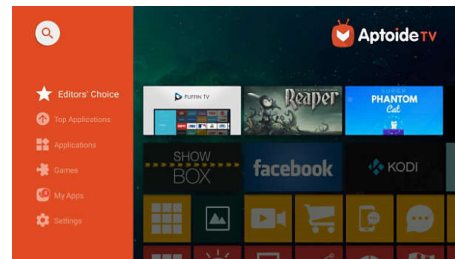

Jaringan Wi-Fi / DLNA di rumah

Berkat Wi-Fi / fungsi DLNA, jelajahi konten web dan lakukan streaming video, musik, dan gambar.