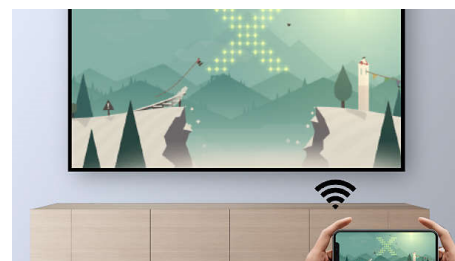

Fungsi audio Bluetooth

Untuk memastikan malam yang tak terlupakan bersama teman, Screeneo juga dapat menjadi stasiun musik yang menyiarkan daftar putar favorit Anda langsung dari smartphone atau tablet melalui Bluetooth.

Jaringan Wi-Fi / DLNA di rumah

Berkat Wi-Fi / fungsi DLNA, jelajahi konten web dan lakukan streaming video, musik, dan gambar.

Screen mirroring nirkabel

Berkat fungsi screen mirroring nirkabel, Anda dapat berbagi konten digital di layar yang besar dari perangkat iOS, Android, dan Windows.