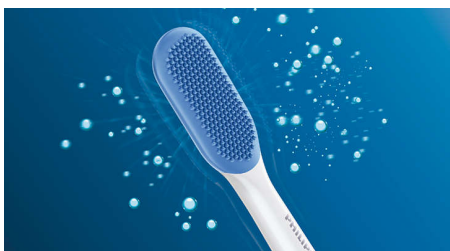

Points forts

Dites adieu à la plaque dentaire

Clipsez la tête de brosse C3 Premium Plaque Defense pour obtenir un nettoyage en profondeur inégalé. Les brins extérieurs doux et flexibles suivent les contours de chaque dent, afin de couvrir 4 fois plus de surface*** et d'éliminer jusqu'à 10 fois plus de plaque dentaire dans les zones difficiles à atteindre*.

Prenez soin de vos gencives

Clipsez la tête de brosse G3 Premium Gum Care pour améliorer la santé de vos gencives. Grâce à sa plus petite taille et à ses brins adaptés aux contours de vos gencives, elle offre un nettoyage doux et efficace le long des gencives, là où se s'accumule la plaque responsable de la gingivite. Il est cliniquement prouvé qu'elle permet d'obtenir jusqu'à 100 % d'inflammation des gencives en moins* et des gencives jusqu'à 7 fois plus saines en seulement deux semaines*.

Brosse-langue TongueCare+

Clipsez le brosse-langue TongueCare+ pour éliminer en douceur les bactéries à l'origine des mauvaises odeurs qui se trouvent sur votre

langue. Ses 240 microbrins spécialement conçus épousent toutes les irrégularités de votre langue afin d'éliminer les bactéries et autres dépôts sources de mauvaise haleine. Utilisez-le avec notre spray pour la langue antibactérien BreathRx, pour un nettoyage optimal et une haleine ultra-fraîche.