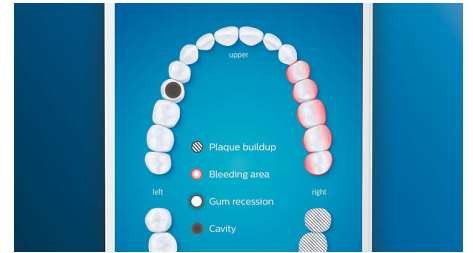

Prenez soin de vos gencives

Clipsez la tête de brosse G3 Premium Gum Care pour améliorer la santé de vos gencives. Grâce à sa plus petite taille et à ses brins adaptés aux contours de vos gencives, elle offre un nettoyage doux et efficace le long des gencives, là où se s'accumule la plaque responsable de la gingivite. Il est cliniquement prouvé qu'elle permet d'obtenir jusqu'à 100 % d'inflammation des gencives en moins* et des gencives jusqu'à 7 fois plus saines en seulement deux semaines*.

Ne manquez jamais une zone

L'application Philips Sonicare vous permet de savoir quand vos dents sont parfaitement brossées. Elle vous apprend à réaliser un brossage plus consciencieux et mieux réussi.

Fonction Retouche

S'il vous arrive de négliger une zone lorsque vous vous brossez les dents, la fonction Retouche vous prévient. Il vous suffira ensuite de la nettoyer de nouveau, pour avoir l'assurance d'un brossage complet, à chaque fois.

Zones à surveiller et définition d'objectifs

Votre dentiste vous a peut-être indiqué des zones problématiques ? Nous les mettrons en surbrillance sur la carte dentaire 3D de l'application, et nous vous rappellerons d'y faire plus attention.