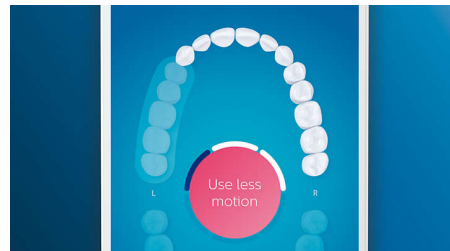

Points forts

Dites adieu à la plaque dentaire

Clipsez la tête de brosse C3 Premium Plaque Defense pour obtenir un nettoyage en profondeur inégalé. Les brins extérieurs doux et flexibles suivent les contours de chaque dent, afin de couvrir 4 fois plus de surface*** et d'éliminer jusqu'à 10 fois plus de plaque dentaire dans les zones difficiles à atteindre*.

Prenez soin de vos gencives

Clipsez la tête de brosse G3 Premium Gum Care pour améliorer la santé de vos gencives. Grâce à sa plus petite taille et à ses brins adaptés aux contours de vos gencives, elle offre un nettoyage doux et efficace le long des gencives, là où se s'accumule la plaque responsable de la gingivite. Il est cliniquement prouvé qu'elle permet d'obtenir jusqu'à 100 % d'inflammation des gencives en moins* et des gencives jusqu'à 7 fois plus saines en seulement deux semaines*.

Ne manquez jamais une zone

L'application Philips Sonicare vous permet de savoir quand vos dents sont parfaitement brossées. Elle vous apprend à réaliser un brossage plus consciencieux et mieux réussi.

Fonction Retouche

S'il vous arrive de négliger une zone lorsque vous vous brossez les dents, la fonction Retouche vous prévient. Il vous suffira ensuite de la nettoyer de nouveau, pour avoir l'assurance d'un brossage complet, à chaque fois.