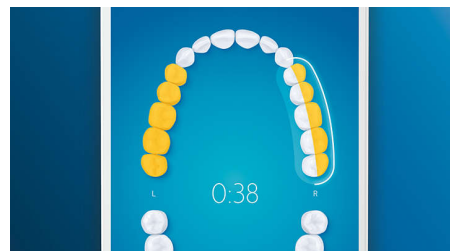

Prenez soin de vos gencives

Clipsez la tête de brosse G3 Premium Gum Care pour améliorer la santé de vos gencives. Grâce à sa plus petite taille et à ses brins adaptés aux contours de vos gencives, elle offre un nettoyage doux et efficace le long des gencives, là où se s'accumule la plaque responsable de la gingivite. Il est cliniquement prouvé qu'elle permet d'obtenir jusqu'à 100 % d'inflammation des gencives en moins* et des gencives jusqu'à 7 fois plus saines en seulement deux semaines*.

Brosse-langue TongueCare+

Clipsez le brosse-langue TongueCare+ pour éliminer en douceur les bactéries à l'origine des mauvaises odeurs qui se trouvent sur votre

langue. Ses 240 microbrins spécialement conçus épousent toutes les irrégularités de votre langue afin d'éliminer les bactéries et autres dépôts sources de mauvaise haleine. Utilisez-le avec notre spray pour la langue antibactérien BreathRx, pour un nettoyage optimal et une haleine ultra-fraîche.

Ne manquez jamais une zone

L'application Philips Sonicare vous permet de savoir quand vos dents sont parfaitement brossées. Elle vous apprend à réaliser un brossage plus consciencieux et mieux réussi.

Fonction Retouche

S'il vous arrive de négliger une zone lorsque vous vous brossez les dents, la fonction Retouche vous prévient. Il vous suffira ensuite de la nettoyer de nouveau, pour avoir l'assurance d'un brossage complet, à chaque fois.