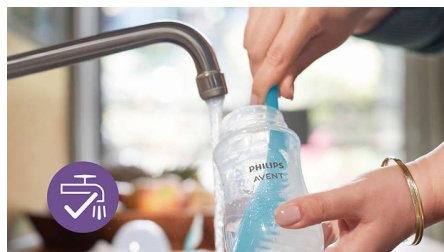

Vienkārša izmantošana un tīrīšana

Platais pudelītes kakliņš padara vieglāku uzpildi un tīrīšanu. Tikai dažas detaļas ātrai un vieglai salikšanai.