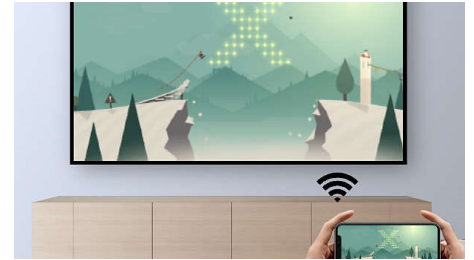

Bluetooth-äänentoisto

Voit tehdä Screeneosta musiikkijärjestelmän, jonka kautta voit suoratoistaa älypuhelimien tai tabletin soittolistojen musiikkikappaleita Bluetooth-yhteydellä.

Liitä kaikkiin laitteisiisi

FlowMotion

FlowMotion takaa huippuluokan kuvanlaadun nopeissakin toimintakohtauksissa: voit nauttia aina parhaasta mahdollisesta kuvantoistosta.

LuminAce ja NaturaColor

LuminAce-järjestelmän ansiosta Philips Screeneo U3 tuottaa teräviä ja yksityiskohtaisia kuvia, ja NaturaColor-tekniikan ansiosta värit ovat eläviä ja mustan sävyt syviä. Philipsin kehittämänä innovatiivinen UHP-polttimo tuottaa 2 800 lumenin valotehon ja kestää käytössä jopa 10 000 tuntia.

HDP3550/EU

Wi-Fi-/DLNA-kotiverkko

Wi-Fi-/DLNA-ominaisuuksien ansiosta voit selata verkkosivuja ja suoratoistaa videoita, musiikkia ja valokuvia.

Langaton näytön peilaus

Langattoman näytön peilauksen ansiosta voit jakaa digitaalista sisältöä suurelle näytölle iOS-, Android- ja Windows-laitteista.