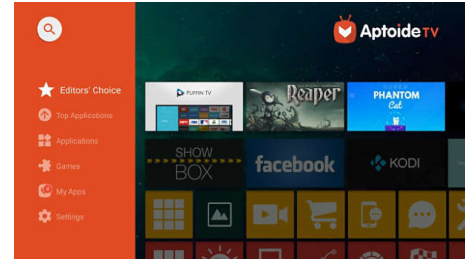

Wi-Fi-/DLNA-kotiverkko

Wi-Fi-/DLNA-ominaisuuksien ansiosta voit selata verkkosivuja ja suoratoistaa videoita, musiikkia ja valokuvia.