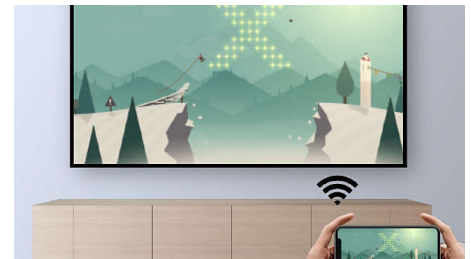

Posicionado a apenas alguns centímetros de distância de uma parede, o Screeneo U3 transforma facilmente até a sala mais pequena num cinema em casa com a lâmpada integrada. Desfrute de filmes fantásticos em Full HD até 200"

Função de áudio Bluetooth

Para garantir uma noite inesquecível com os amigos, o Screeneo também pode tornar-se uma estação de música que transmite a sua lista de música favorita directamente a partir do seu smartphone ou tablet via Bluetooth.

HDP3550/EU

Rede doméstica Wi-Fi/DLNA

Graças às funções de Wi-Fi/DLNA, pode navegar no conteúdo da Web e transmitir vídeos, música e imagens.

Espelhamento de ecrã sem fios

Graças à função de espelhamento de ecrã sem fios, pode partilhar o seu conteúdo digital num ecrã enorme a partir de dispositivos iOS, Android e Windows.