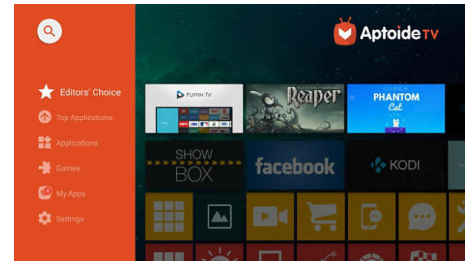

Função de áudio Bluetooth

Para garantir uma noite inesquecível com os amigos, o Screeneo também pode tornar-se uma estação de música que transmite a sua lista de música favorita directamente a partir do seu smartphone ou tablet via Bluetooth.

Ligue todos os seus dispositivos

O Philips Screeneo U3 tem um leque abrangente de ligações (HDMI, VGA, porta

áudio e de auscultadores, USB, etc.), permitindo-lhe ser ligado a qualquer tipo de dispositivo, incluindo leitores de DVD e de discos Blu-ray, consolas de jogos e servidores de conteúdo de multimédia.

HDP3550/EU

Rede doméstica Wi-Fi/DLNA

Graças às funções de Wi-Fi/DLNA, pode navegar no conteúdo da Web e transmitir vídeos, música e imagens.

Espelhamento de ecrã sem fios

Graças à função de espelhamento de ecrã sem fios, pode partilhar o seu conteúdo digital num ecrã enorme a partir de dispositivos iOS, Android e Windows.