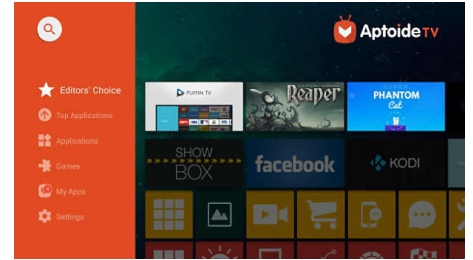

HDP3550/EU

WLAN-/DLNA-Heimnetzwerk

Dank der WLAN-/DLNA-Funktionen können Sie Webinhalte durchsuchen sowie Videos, Musik und Bilder übertragen.