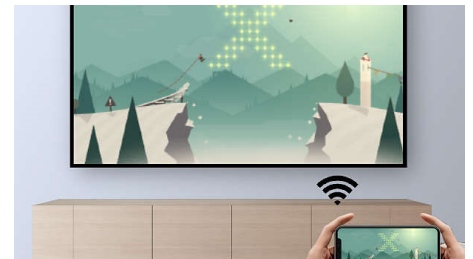

### LuminAce und NaturaColor

Dank seiner LuminAce-Engine bietet der Philips Screeneo U3 klare, kontrastreiche Bilder mit immer mehr natürlichen Farben (NaturaColor-Technologie) sowie einen Deep Black-Pegel. Er ist mit einer innovativen, von Philips entwickelten UHP-Lampe ausgestattet, die eine Lebensdauer von 10.000 Stunden hat und eine Helligkeit von 2.800 Lumen gewährleistet.

### WLAN-/DLNA-Heimnetzwerk

Dank der WLAN-/DLNA-Funktionen können Sie Webinhalte durchsuchen sowie Videos, Musik und Bilder übertragen.

### Kabellose Bildschirmspiegelung

Dank der kabellosen Bildschirmspiegelungsfunktion können Sie Ihre digitalen Inhalte auf einem großen Bildschirm von iOS-, Android- und Windows-Geräten aus teilen.