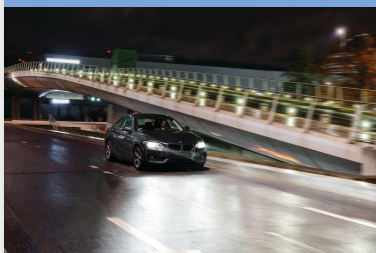

PHILIPS

Крушка за предни
фарове на автомобил

Ultinon Pro5000 HL

LED-FOG [~H8/H11/H16]

5800 K

До 160% по-ярка светлина

Компактен дизайн за перфектно
пасване

11366U50CWX2

Ярка бяла светлина от следващо ниво

Перфектната комбинация от производителност и издръжливост

Висококачествената Lumileds LED крушка включва бял лъч, наподобяващ дневна светлина с 5800 Келвина. Той осветява всичко ярко и ясно, без да заслепява идващите на среща шофьори. Поставете тези компактни крушки в автомобила си за по-комфортно шофиране

Акценти

До 160% по-ярка светлина*

Шофирането в тъмното е изискващо, така че трябва да разчитате на фаровете си. Надстройте ги за тази нова автомобилна LED визия. Увеличете видимостта на дълги разстояния за нощно шофиране и яркостта на къси разстояния, за да забелязвате другите участници в движението и опасностите. LED крушките за автомобилни фарове Philips Ultinon Pro5000 увеличават видимостта ви с до 160%*. След като изпитате този ефект, подобен на дневна светлина, винаги ще предпочитате LED светлините. Колкото повече виждате, толкова по-добре се представяте, а колкото по-бързо реагирате, толкова по-сигурни сте. Така че победете тъмнината, изберете Philips и започнете да шофирате през нощта с по-голяма увереност и контрол.

Възползвайте се от подобрената видимост

Моделът на лъча е също толкова важен, колкото и яркостта: равномерен, точен модел на лъча ви позволява да виждате и да бъдете видими по-ясно. Благодарение на перфектното позициониране на LED чиповете върху крушките Philips Ultinon Pro5000 на водачите им е осигурена светлина точно там, където се нуждаят от нея на пътя, без да заслепяват насрещно движещите се превозни средства.