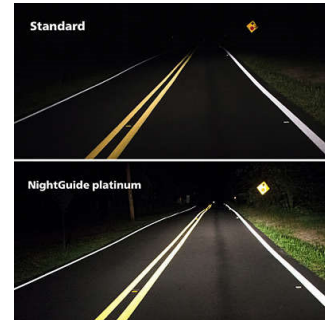

Ampoule de phare avant pour voiture

Performance améliorée Couleur faisceau froid jusqu'à 3400K, Idéal pour la conduite de nuit, Conformes aux normes DOT

Spécifications

Caractéristiques marketing

- Point fort du produit: Température de couleur jusqu'à 3 400K
- Avantages attendus: Amélioration de la visibilité atteignant 130 %

Description du produit

- Usage: Feu de croisement, Feu de route
- Base: PGJY19-2
- Désignation: H11BNGPS2
- Conformes aux normes DOT: Conformes aux normes DOT
- Gamme: NightGuide Platinum
- Technologie: Halogène
- Type: H11B

Caractéristiques lumineuses

- Température de couleur: Jusqu'à 3400 K

Caractéristiques électriques

- Tension: 12 V volt
- Puissance: 55 W

Informations de commande

- Code de commande: H11BNGPS2

Informations logistiques

- Quantité dans la boîte: 2

Informations de l'emballage

- EAN1: 046678000690

LUM12363NGPS2

Caractéristiques

Haute performance

Ces ampoules à filament haute précision à luminance élevée projettent la lumière plus loin et vous donnent plus de temps pour réagir pour une expérience de conduite plus sécuritaire.