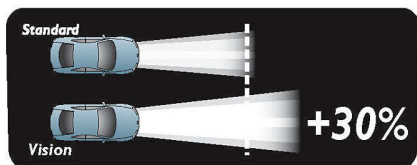

lyskilde til forlygter
Lyskildetype: HB4 Pakke med 1 stk., 12 V, 55 W

Vigtigste nyheder

Op til 30% bedre udsyn

Vores belysningsløsninger udsender en kraftig og præcis lysstråle med maksimal udgangseffekt. Vi producerer altid de bedste og mest effektive belysningsløsninger, fordi vi ved, at vores kvalitetslys en dag kan redde liv