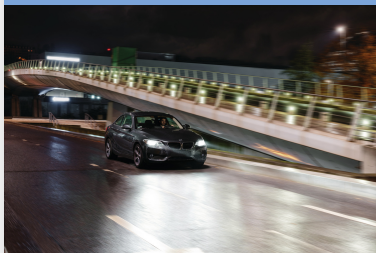

PHILIPS

Крушка за предни
фарове на автомобил

Ultinon Pro5000 HL

LED-HL [~H7]

5800 K

До 160% по-ярка светлина

Компактен дизайн за перфектно
пасване

11972U50CWx2

Ярка бяла светлина от следващо ниво

Перфектната комбинация от производителност и издръжливост

Висококачествената Lumileds LED крушка включва бял лъч, наподобяващ дневна светлина с 5800 Келвина. Той осветява всичко ярко и ясно, без да заслепява идващите на среща шофьори. Поставете тези компактни крушки в автомобила си за по-комфортно шофиране

Акценти

До 160% по-ярка светлина*

Шофирането в тъмното е изискващо, така че трябва да разчитате на фаровете си. Надстройте ги за тази нова автомобилна LED визия. Увеличете видимостта на дълги разстояния за нощно шофиране и яркостта на къси разстояния, за да забелязвате другите участници в движението и опасностите. LED крушките за автомобилни фарове Philips Ultinon Pro5000 увеличават видимостта ви с до 160%*. След като изпитате този ефект, подобен на дневна светлина, винаги ще предпочитате LED светлините. Колкото повече виждате, толкова по-добре се представяте, а колкото по-бързо реагирате, толкова по-сигурни сте. Така че победете тъмнината, изберете Philips и започнете да шофирате през нощта с по-голяма увереност и контрол.

Възползвайте се от подобрената видимост

Моделът на лъча е също толкова важен, колкото и яркостта: равномерен, точен модел на лъча ви позволява да виждате и да бъдете видими по-ясно. Благодарение на перфектното позициониране на LED чиповете върху крушките Philips Ultinon Pro5000 на водачите им е осигурена светлина точно там, където се нуждаят от нея на пътя, без да заслепяват насрещно движещите се превозни средства.