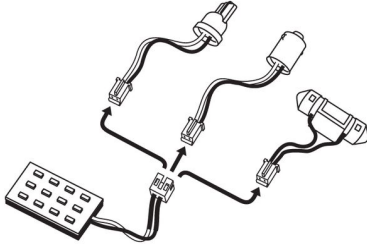

PHILIPS

Lampu sein dan interior LED

Jenis lampu: CANbus 5W

Kemasan berisi: 2

12 V, 5 W

12956X2

Mengemudi dengan keamanan dan gaya terbaik Pembatal peringatan LED

Beberapa kendaraan dilengkapi dengan sistem pengendali CANBus, sehingga dapat mengakibatkan masalah sorotan dan berkedip jika Anda memasang bohlam LED. Gunakan pembatal peringatan CEA5W Philips untuk menghentikan sinyal kesalahan ini.

Pembatal peringatan LED

- Pembatal peringatan LED

Clip-on kabel yang mudah digunakan

- Clip-on kabel yang mudah digunakan

Kelebihan Utama

Clip-on kabel yang mudah digunakan

Clip-on kabel yang mudah digunakan

Pembatal peringatan LED

Pada beberapa kendaraan yang dilengkapi dengan sistem kendali CANbus, pemasangan bohlam LED bisa menyebabkan sinyal

kesalahan pada dasbor. Dengan menggunakan pembatal peringatan LED Philips, Anda bisa menghindari sinyal kesalahan yang disebabkan oleh kegagalan diagnostik sistem CANbus.

Spesifikasi

Penjelasan produk

Penggunaan: Lampu senja depan, Lampu ruangan

Teknologi: LED

Jenis: [-5W]

Produk: LED CANbus

Nama resmi: CEA 12956 12V 5W X2

Pengesahan ECE: TIDAK