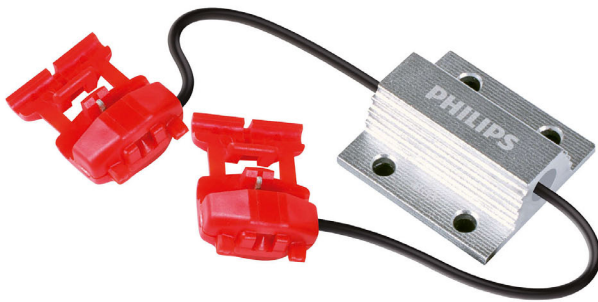

Philips warning canceller
LED-autolamp

Type lamp: 21W
Verpakking van 2
12 V, 21W

18957X2

Maximale stijl en veiligheid op de weg

vermijd foutmeldingen op het dashboard. Deze LED-retrofitlamp is speciaal ontworpen en alleen bedoeld voor offroad gebruik, zoals rally's en races.

Kabel met "One Click"-systeem

- Kabel met "One Click"-systeem

LED-weerstandset

- LED-weerstandset

PHILIPS

LED-autolamp
Type lamp: 21W Verpakking van 2, 12 V, 21W

18957X2

Specificaties

Productbeschrijving

- Toepassing: Richtingaanwijzing
- Collectie: LED CANbus
- Technologie: LED
- Type: [~21W]
- Voltage: 12 volt
- Wattage: 21 W

Ecologische specificaties

- Zware metalen: Cadmiumvrij, Kwikvrij, Loodvrij

Kenmerken

Kabel met "One Click"-systeem

Kabel met "One Click"-systeem

LED-weerstandset

In sommige auto's die zijn uitgerust met een CANbus-controlesysteem, kan de installatie van LED-lampen foutmeldingen veroorzaken op het dashboard. Met de Philips LED-weerstandset voorkomt u de foutmeldingen die worden veroorzaakt door de foutdiagnose van het CANbus-systeem.