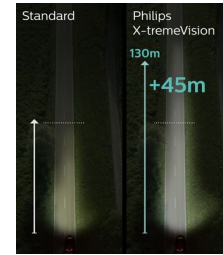

Unul dintre cele mai strălucitoare becuri

Cu geometria sa cu filament de înaltă precizie optimizat, cu umplere cu gaz de presiune ridicată de până la 13 bari, acoperire de înaltă precizie și sticlă de cuarț UV de calitate înaltă, farurile Philips X-tremeVision stabilesc un nou reper în iluminatul auto. Acestea sunt concepute pentru performanță desăvârșită și vizibilitate fără compromisuri.