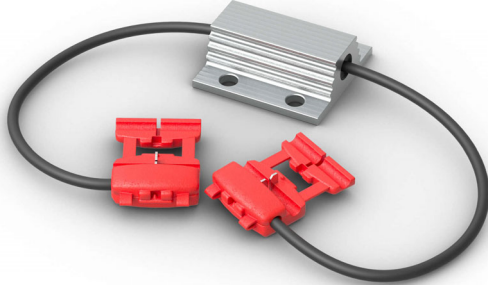

Philips
Світлодіодні сигнальні та
салонні лампи

Тип лампи: CANbus 5 Вт
В упаковці: 2 шт.
12 В, 5 Вт

12956X2

Керуйте автомобілем максимально безпечно та стильно

Приглушувач попереджень світлодіодів

У деяких автомобілях, обладнаних системою контролера CANBus, у разі встановлення світлодіодних ламп можуть виникати помилки на панелі приладів. Використовуйте приглушувач повідомлень Philips CEA5W, щоб усунути ці сигнали помилок, і насолоджуйтеся бездоганною роботою світлодіодних сигнальних ламп Philips [~5 Вт].

Приглушувач попереджень світлодіодів

- Приглушувач попереджень світлодіодів

PHILIPS

Специфікації

Маркетингові особливості

- Особливість виробу: Адаптер CANBus для світлодіодів [≈ 5 Вт]. Запобігає сигналу помилки
- Очікувані переваги: Вдосконалена автомобільна система. Просте встановлення. Бездоганна робота

Опис виробу

- Застосування: Передні габаритні вогні, Кімнатна лампа
- Позначення: SEA 12956 12 В 5 Вт x2
- Відповідність стандартам ECE: Ні
- Лінійка: CANbus для світлодіодних ламп
- Технологія: LED
- Тип: Лампи ~5 Вт [R5W, T10, W5W, Festoon]

Термін експлуатації

- Термін експлуатації: 3000 год

Основні

Приглушувач попереджень світлодіодів

У деяких автомобілях, обладнаних системою контролю CANBus, у разі встановлення світлодіодних ламп на панелі приладів можуть з'являтися сигнали про помилки. Такі сигнали про помилки унаслідок хибної діагностики системи CANBus можна скасувати за допомогою приглушувача попереджень світлодіодів Philips.