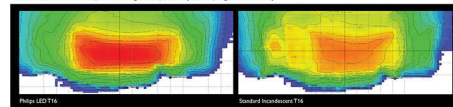

มีคุณสมบัติตรงตามข้อกำหนดรูปแบบลำแสงของ ECE*

ให้รูปแบบลำแสงที่คล้ายคลึงหรือดีกว่าหลอดฮาโลเจนมาตรฐาน
จึงช่วยเพิ่มทัศนวิสัยและเป็นที่ยอมรับได้ชัดเจนกว่าที่เคย