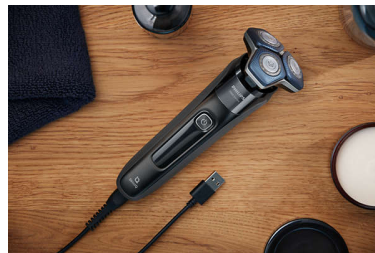

Зарядка через USB-A

Мы в Philips стараемся сделать экологичными все аспекты создания продукции. Мы стремимся сократить количество отходов и адаптеров USB, что поставляем на рынки. Если вам потребуется адаптер, вы можете заказать подходящее устройство на www.philips.com/support