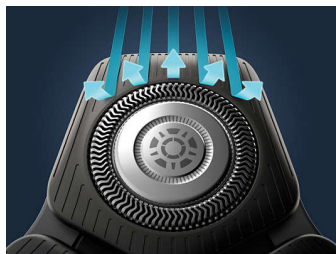

Подвижные головки 360-D

Полностью подвижные головки вращаются на 360°, повторяя контуры вашего лица и головы. Оцените оптимальный контакт с кожей для тщательного и комфортного бритья.

Сухое и влажное бритье

Брейтесь так, как нужно именно вам. Вы можете выбрать комфортное сухое или освежающее влажное бритье, бриться с гелем или пеной даже в душе.

Высокоточные бритвенные головки с продольными прорезями

Новая форма бритвенных головок разработана для более высокой точности срезания щетины. Их поверхность оснащена продольными прорезями, которые направляют волос в положение оптимальное для максимально качественного среза лезвием.