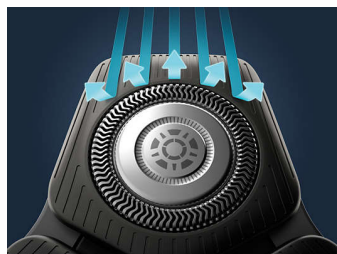

Подвижные головки 360-D

Полностью подвижные головки вращаются на 360°, следуя контурам вашего лица, благодаря чему достигается оптимальный контакт с кожей для тщательного и комфортного бритья.

Сухое и влажное бритье

Высокочастотные бритвенные головки с продольными прорезями

Новая форма бритвенных головок разработана для более высокой точности срезания щетины. Их поверхность оснащена продольными прорезями, которые направляют волос в положение оптимальное для максимально качественного среза лезвием.