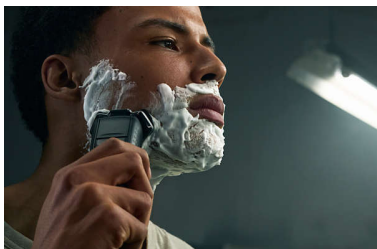

Сухое и влажное бритье

Брейтесь так, как нужно именно вам. Вы можете выбрать комфортное сухое или освежающее влажное бритье, бриться с гелем или пеной даже в душе.