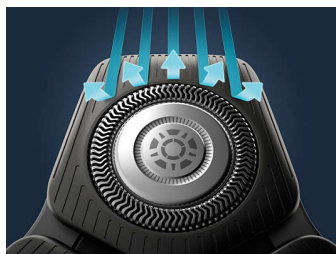

Подвижные головки 360-D

Полностью подвижные головки вращаются на 360°, следуя контурам вашего лица, благодаря чему достигается оптимальный контакт с кожей для тщательного и комфортного бритья.

Сухое и влажное бритье

Высокочастотные бритвенные головки с продольными прорезями

Новая форма бритвенных головок разработана для более высокой точности срезания щетины. Их поверхность оснащена продольными прорезями, которые направляют волос в положение оптимальное для максимально качественного среза лезвием.