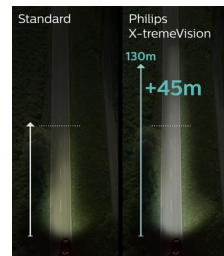

Една от най-ярките крушки