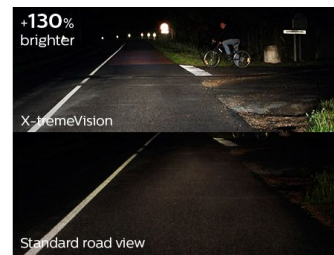

Най-безопасните одобрени автомобилни светлини