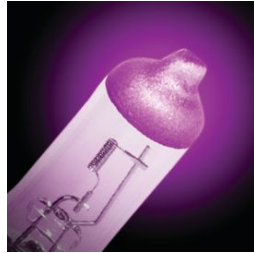

Благодарение на специалното покритие на лампите, Philips ColorVision добавя нотка цвят, която е в съответствие с Европейското законодателство. Така че можете да персонализирате пътуването си, докато продължавате да излъчвате безопасна бяла светлина

Проектирани за рефлекторна оптика