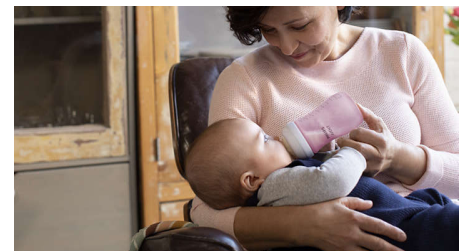

Vær tålmodig, mens babyen får styr på det

Vores nye Natural Response-sutteflasker adskiller sig fra sutteflasker med frit flow. På samme måde som ved amning kan det tage et par forsøg at få styr på det. Det er helt naturligt.